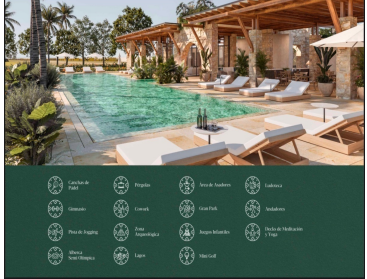

DATOS DEL VENDEDOR

Nombre: nuevaerareco@gmail.com

Télefono:9991295465

¡ENCONTRAMOS EL LUGAR PERFECTO PARA TI!

www.pinmx.com