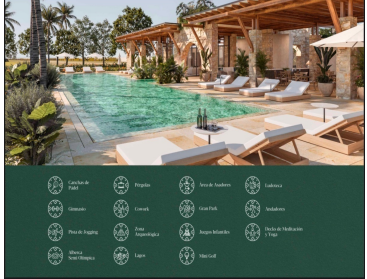

#### COMENTARIOS DEL VENDEDOR

LANZAMIENTO.... PRIVADA EXCLUSIVA \*KANHA PARK\* En la zona norte del Yucatán Country Club estará ubicada la nueva privada con un importante pórtico de acceso Diseñada 100% por el despacho de Arquitectos ARTIGAS ( gran y reconocido arquitecto del país con importantes y premiados proyectos) Caracterizados por la fusión de los elementos naturales y endémicos dándole una belleza muy especial. Con un gran parque a lo largo con aproximadamente 8 hectáreas con diseños y un paisaje exclusivo, creando entornos para disfrutar ? Andador para caminar o correr ? Áreas para hacer yoga ? Áreas contemplativas ? Área para pasear mascotas Y con una casa club muy bonita diseñada con especial cuidado para que los residentes disfruten ? alberca con 2 carriles para entrenar ? Asoleadero ? Gimnasio ? Cocina 100% equipada para tus eventos ? Área de asadores ? Club de niños ? Coworking ? Baños completos Terrenos estratégicamente ubicados para el disfrute de las áreas verdes desde 450m2 hasta 1,140m2 con un precio que van desde \$5,931,307 hasta \$15,529,350