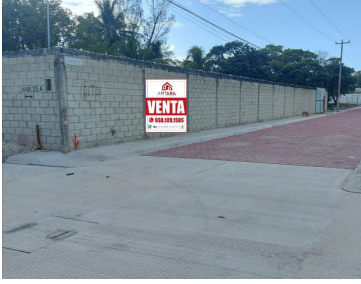

¡ENCONTRAMOS EL LUGAR PERFECTO PARA TI!

www.pinmx.com