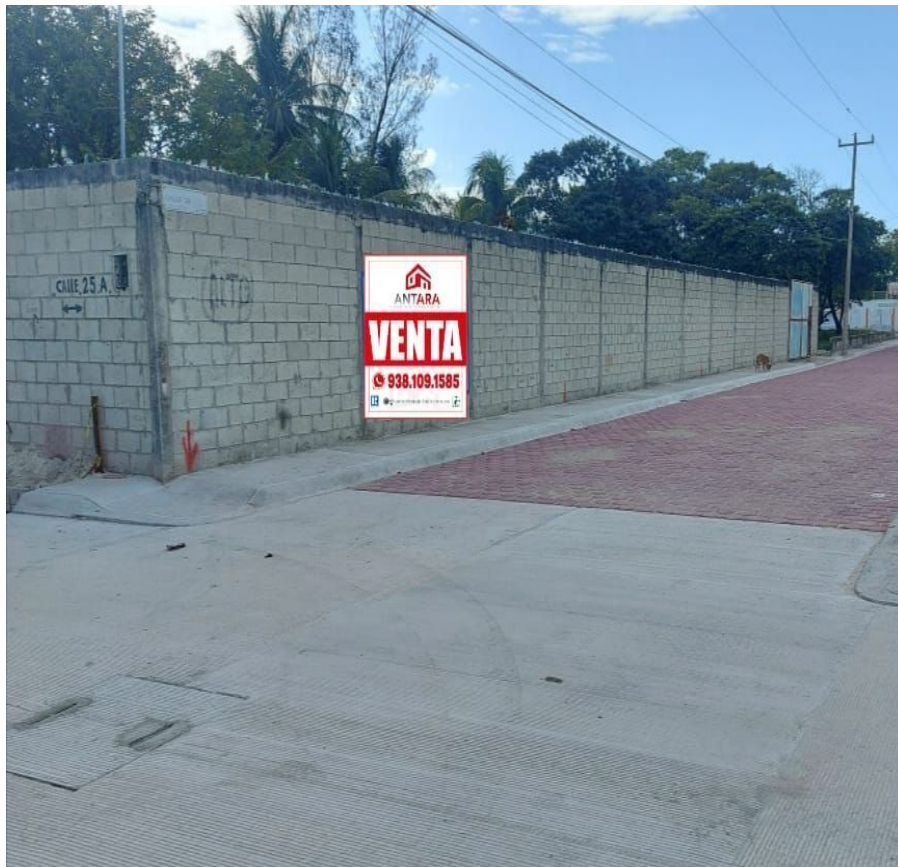

¡ENCONTRAMOS EL LUGAR PERFECTO PARA TI!

Código:  
19996

\$ 2,200,000.00 MXN

¡ENCONTRAMOS EL LUGAR PERFECTO PARA TI!

## TERRENO EN VENTA EN ISLA AGUADA

**Calle: Col:** Isla Aguada,  
Carmen, Campeche

### COMENTARIOS DEL VENDEDOR

Terreno en Venta ubicado en el Pueblo Mágico de Isla Aguada. El terreno se encuentra en esquina, completamente bardeado, con banqueta y calle pavimentada y ubicado a una cuadra de la playa y cercano a la iglesia de la virgen del carmen. El terreno tiene una superficie de 1600 m2, se puede vender completo o la mitad. EasyBroker ID: EB-MO5138