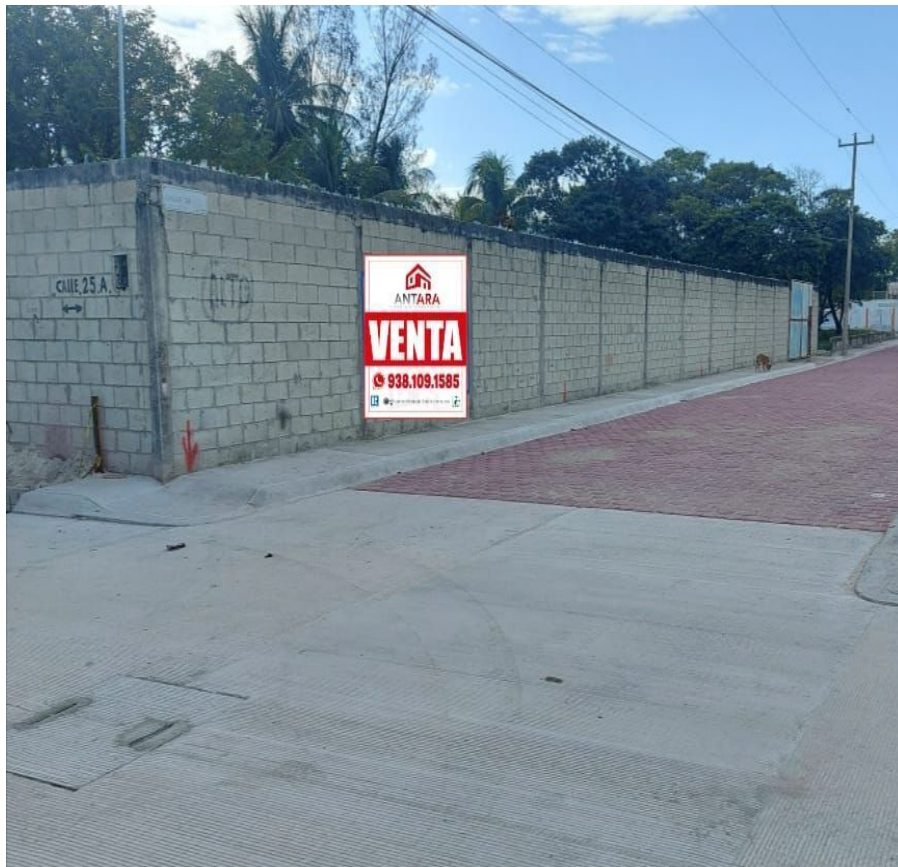

¡ENCONTRAMOS EL LUGAR PERFECTO PARA TI!

Código:
19996

\$ 2,200,000.00 MXN

¡ENCONTRAMOS EL LUGAR PERFECTO PARA TI!

TERRENO EN VENTA EN ISLA AGUADA

Calle: Col: Isla Aguada,
Carmen, Campeche

COMENTARIOS DEL VENDEDOR

Terreno en Venta ubicado en el Pueblo Mágico de Isla Aguada. El terreno se encuentra en esquina, completamente bardeado, con banqueta y calle pavimentada y ubicado a una cuadra de la playa y cercano a la iglesia de la virgen del carmen. El terreno tiene una superficie de 1600 m2, se puede vender completo o la mitad. EasyBroker ID: EB-MO5138