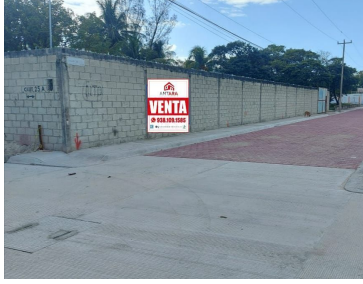

¡ENCONTRAMOS EL LUGAR PERFECTO PARA TI!

www.pinmx.com