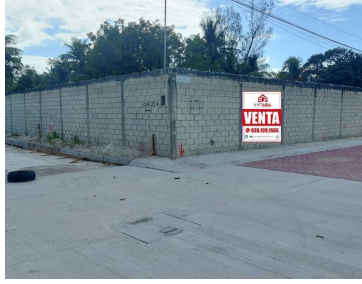

¡ENCONTRAMOS EL LUGAR PERFECTO PARA TI!

www.pinmx.com