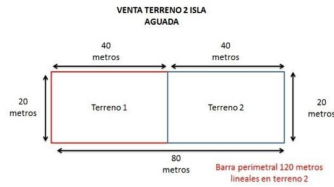

¡ENCONTRAMOS EL LUGAR PERFECTO PARA TI!

www.pinmx.com