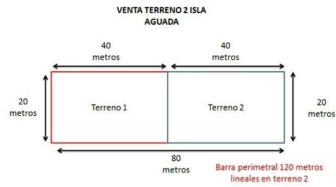

¡ENCONTRAMOS EL LUGAR PERFECTO PARA TI!

www.pinmx.com