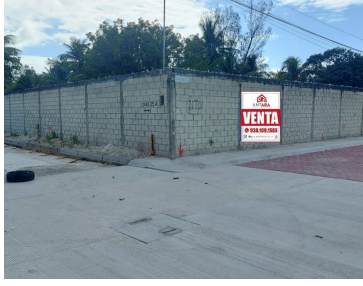

¡ENCONTRAMOS EL LUGAR PERFECTO PARA TI!

www.pinmx.com