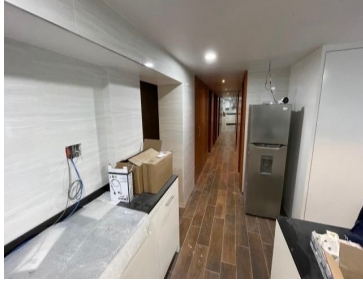

¡ENCONTRAMOS EL LUGAR PERFECTO PARA TI!

www.pinmx.com