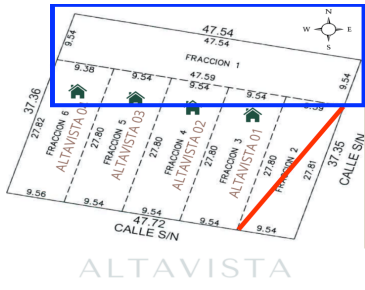

www.pinmx.com