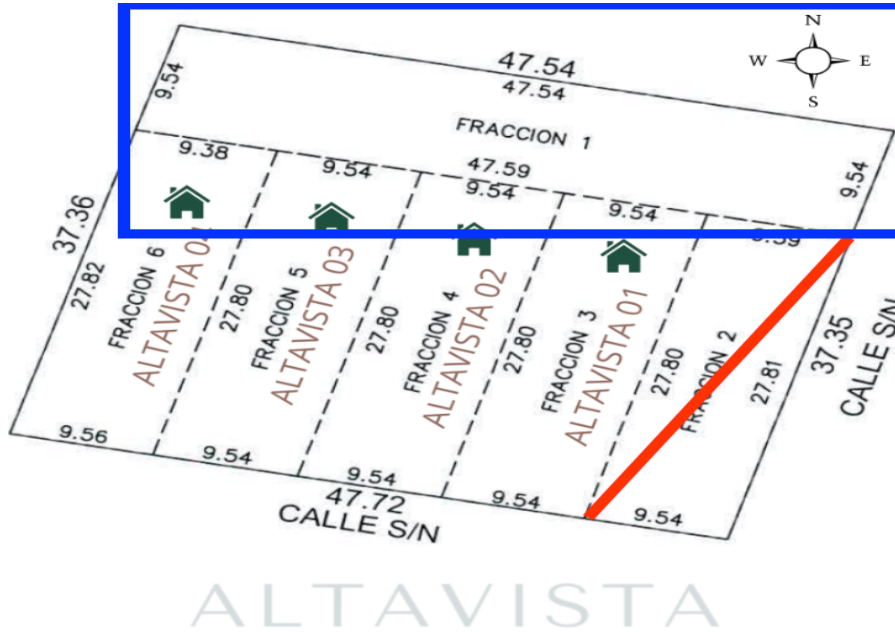

¡ENCONTRAMOS EL LUGAR PERFECTO PARA TI!

Código:
20018

\$ 1,042,751.00 MXN

¡ENCONTRAMOS EL LUGAR PERFECTO PARA TI!

Terreno residenciales en Altavista, Dzitya Mérida

Calle: Col: Real de Dzityá,
Mérida, Yucatán

COMENTARIOS DEL VENDEDOR

Lotes residenciales al norte de la ciudad de Mérida. DETALLE Unidades disponibles: 1 Fracción 01: 453.37m2 Frente: 47.54m Fondo: 9.54m Precio por m2 de contado: \$2,300.00 Servicios: Calle pavimentada (en proceso) Agua de pozo (no se entrega con pozo) Luz (no se entrega con cometa) Enganche: 30% Financiamiento hasta 12 meses *Precio y disponibilidad sujetos a cambio sin previo aviso* *Imágenes únicamente para fines ilustrativos *Solamente se incluye el equipamiento mencionado en la descripción*. EasyBroker ID: EB-LK3778