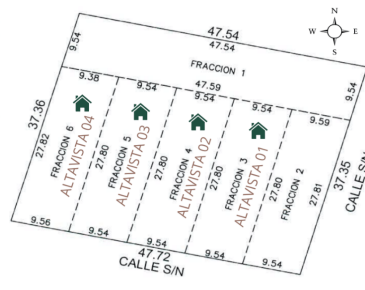

www.pinmx.com