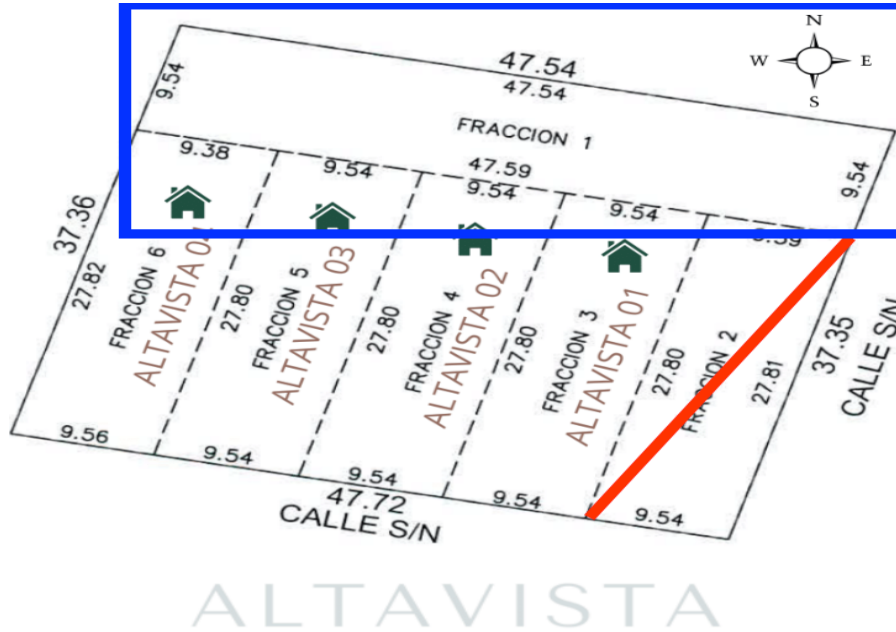

¡ENCONTRAMOS EL LUGAR PERFECTO PARA TI!

Código:  
20018

\$ 1,042,751.00 MXN

¡ENCONTRAMOS EL LUGAR PERFECTO PARA TI!

### Terreno residenciales en Altavista, Dzitya Mérida

Calle: Col: Real de Dzityá,  
Mérida, Yucatán

#### COMENTARIOS DEL VENDEDOR

Lotes residenciales al norte de la ciudad de Mérida. DETALLE Unidades disponibles: 1 Fracción 01: 453.37m2 Frente: 47.54m Fondo: 9.54m Precio por m2 de contado: \$2,300.00 Servicios: Calle pavimentada (en proceso) Agua de pozo (no se entrega con pozo) Luz (no se entrega con cometa) Enganche: 30% Financiamiento hasta 12 meses \*Precio y disponibilidad sujetos a cambio sin previo aviso\* \*Imágenes únicamente para fines ilustrativos \*Solamente se incluye el equipamiento mencionado en la descripción\*. EasyBroker ID: EB-LK3778