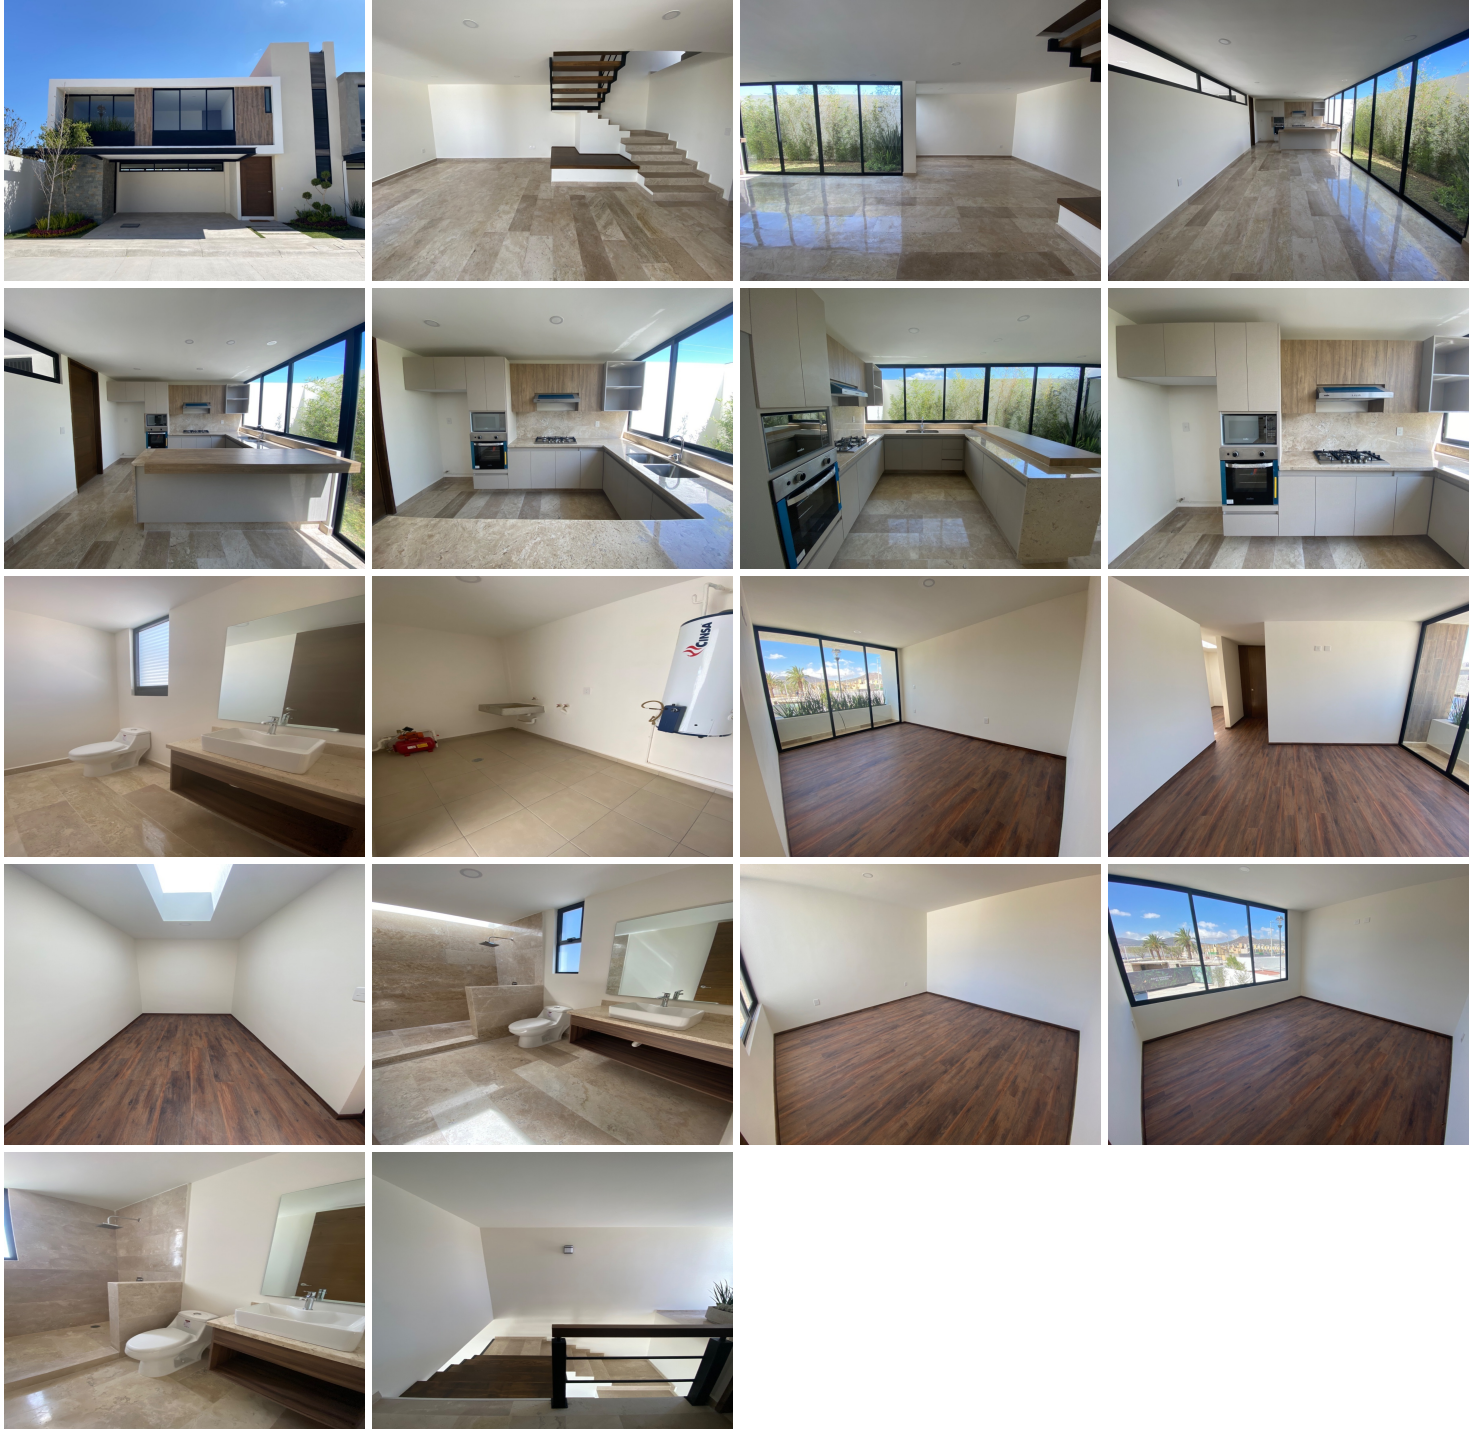

DATOS DEL VENDEDOR

Nombre: ventas@proguiainmobiliaria.c

Télefono:771 778 0960 Ext. 112

¡ENCONTRAMOS EL LUGAR PERFECTO PARA TI!

www.pinmx.com