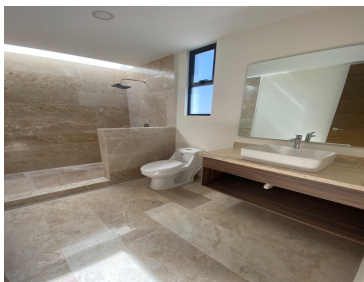

DATOS DEL VENDEDOR

Nombre: ventas@proguiainmobiliaria.c

Teléfono:771 778 0960 Ext. 112

¡ENCONTRAMOS EL LUGAR PERFECTO PARA TI!

www.pinmx.com