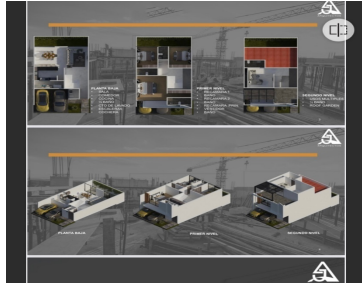

¡ENCONTRAMOS EL LUGAR PERFECTO PARA TI!

www.pinmx.com