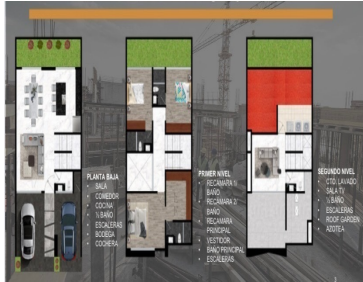

¡ENCONTRAMOS EL LUGAR PERFECTO PARA TI!

www.pinmx.com