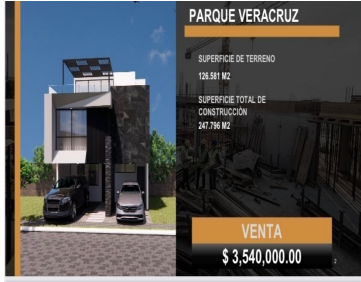

¡ENCONTRAMOS EL LUGAR PERFECTO PARA TI!

www.pinmx.com