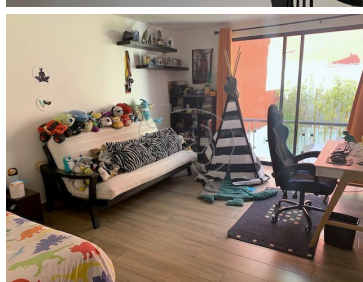

DATOS DEL VENDEDOR

Nombre: alfredo.monjaraz@businessproper

Télefono:5578120432

¡ENCONTRAMOS EL LUGAR PERFECTO PARA TI!