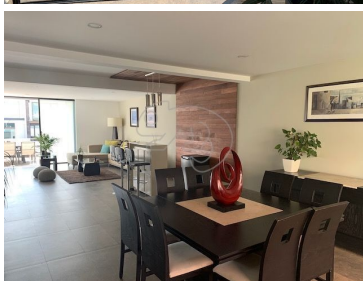

DATOS DEL VENDEDOR

Nombre: alfredo.monjaraz@businessproper

Télefono:5578120432

¡ENCONTRAMOS EL LUGAR PERFECTO PARA TI!