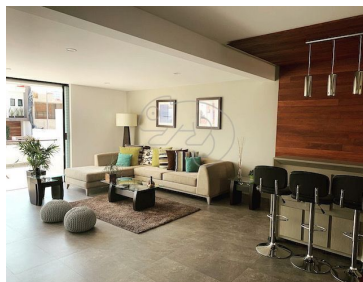

DATOS DEL VENDEDOR

Nombre: alfredo.monjaraz@businessproper

Télefono:5578120432

¡ENCONTRAMOS EL LUGAR PERFECTO PARA TI!