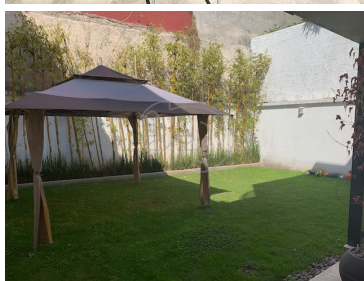

DATOS DEL VENDEDOR

Nombre: alfredo.monjaraz@businessproper

Télefono:5578120432

¡ENCONTRAMOS EL LUGAR PERFECTO PARA TI!