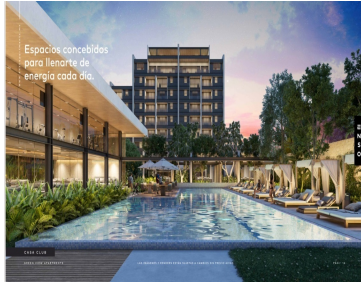

DATOS DEL VENDEDOR

Nombre: nuevaerareco@gmail.com

Télefono:9991295465

¡ENCONTRAMOS EL LUGAR PERFECTO PARA TI!

www.pinmx.com