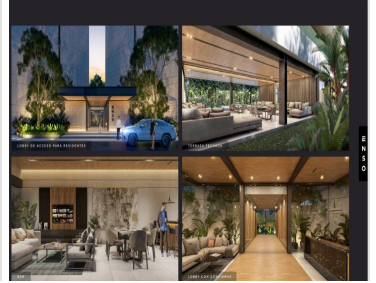

DATOS DEL VENDEDOR

Nombre: nuevaerareco@gmail.com

Télefono:9991295465

¡ENCONTRAMOS EL LUGAR PERFECTO PARA TI!

www.pinmx.com