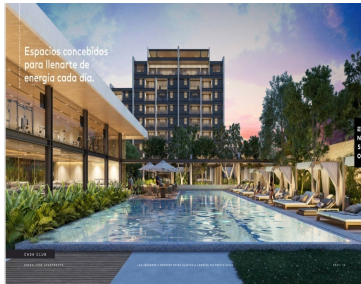

DATOS DEL VENDEDOR

Nombre: nuevaerareco@gmail.com

Télefono:9991295465

¡ENCONTRAMOS EL LUGAR PERFECTO PARA TI!

www.pinmx.com