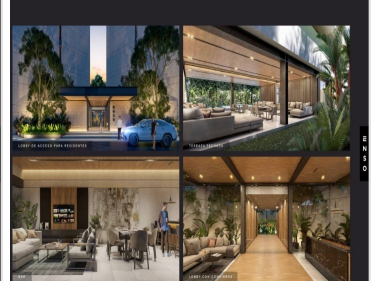

DATOS DEL VENDEDOR

Nombre: nuevaerareco@gmail.com

Télefono:9991295465

¡ENCONTRAMOS EL LUGAR PERFECTO PARA TI!

www.pinmx.com