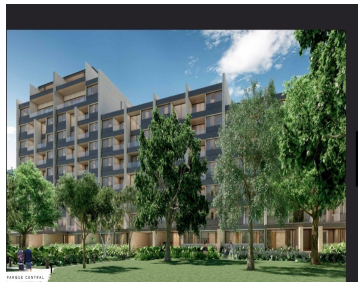

DATOS DEL VENDEDOR

Nombre: nuevaerareco@gmail.com

Télefono:9991295465

¡ENCONTRAMOS EL LUGAR PERFECTO PARA TI!

www.pinmx.com