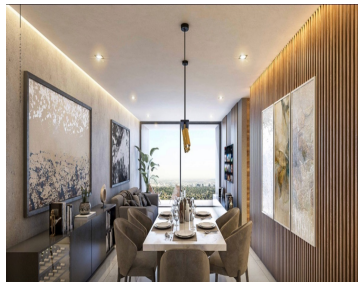

DATOS DEL VENDEDOR

Nombre: nuevaerareco@gmail.com

Télefono:9991295465

¡ENCONTRAMOS EL LUGAR PERFECTO PARA TI!

www.pinmx.com