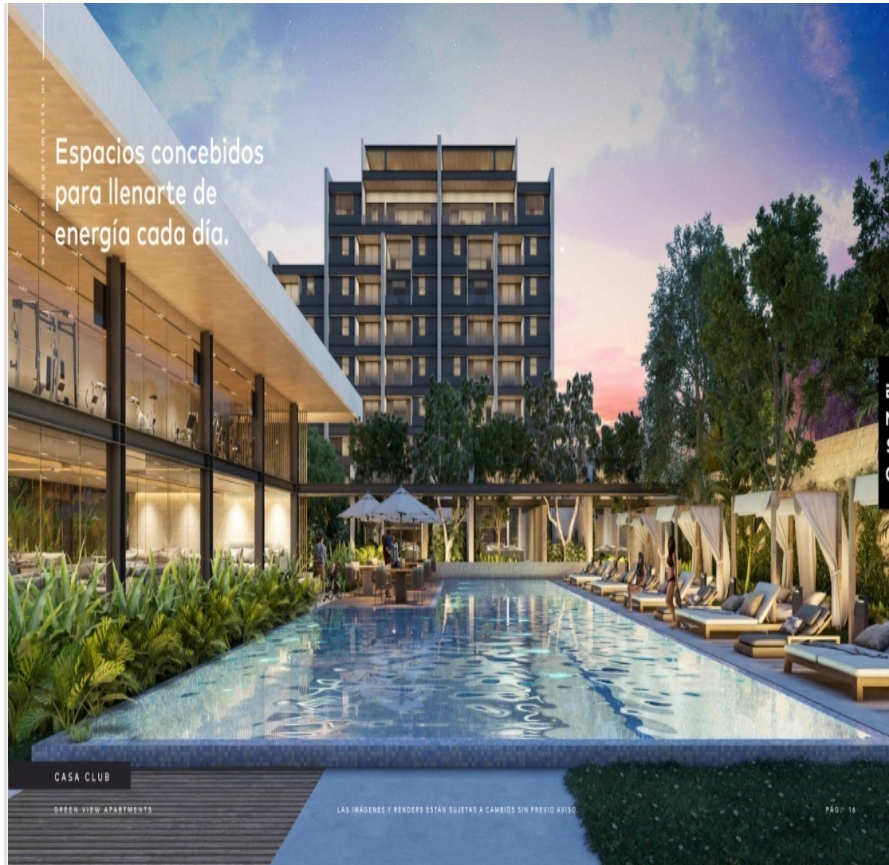

¡ENCONTRAMOS EL LUGAR PERFECTO PARA TI!

Código:
20057

\$ 3,600,000.00 MXN

¡ENCONTRAMOS EL LUGAR PERFECTO PARA TI!

Departamento en VENTA Enso, Modelo Kauri San

Calle: Col: Montes de Ame,
Mérida, Yucatán

COMENTARIOS DEL VENDEDOR

Mas que un lugar Enso, es un estado de animo y un estilo de vida. Por eso es el destino de Enso, marcar un antes y después en desarrollos habitacionales en Mérida, defendiendo la categoría de artesanía arquitectónica. Mérida es un crisol cultural, que ofrece siempre algo nuevo, y fusiona el esplendor de un rico pasado colonial con la infraestructura y comodidades de una metrópoli viva y vibrante. Invertir en ella, es un innovador proyecto como Enso, es una excelente decisión. AMENIDADES Y EQUIPAMIENTO • Gran parque central • Lounge • Terraza techada • Asoleaderos • Sendero de jogging • Alberca • 3 salones multiusos privados • Gimnasio • Terrazas al aire libre • Jardín recreativo • Pet friendly • Acceso controlado y sistema de vigilancia • Cancha de padel • Jacuzzi • Spa • Estacionamiento de visitas • Elevadores • Vapor/sauna • Casa club ENSO CONSTA DE: • 2 torres • 112 departamentos • 7 diferentes prototipos DEPARTAMENTO DE TRES RECAMARAS KARUI SAN • 127 m2 • 1 recamara principal con closet vestidor y baño • 2 recamaras secundarias con closet y baño compartido • Cocina integral con parrilla eléctrica, campana extractora y cubierta de granito • Sala y comedor • Terraza con vista al parque central • Baño de visitas • Area para centro de lavado • Minisplits inverter • Iluminación LED ADICIONALES • 2 espacios de estacionamiento • Área exterior de servicio con baño en cada piso • Elevador • Bodega Precio desde \$6,300,000.00mdp Enganche del 15, 30, 50 y 95% Forma de pago: recurso propio y créditos bancarios Entrega: Feb. 2023 ***Disponibilidad y precio sujeto a cambio sin previo aviso***. EasyBroker ID: EB-MO5909