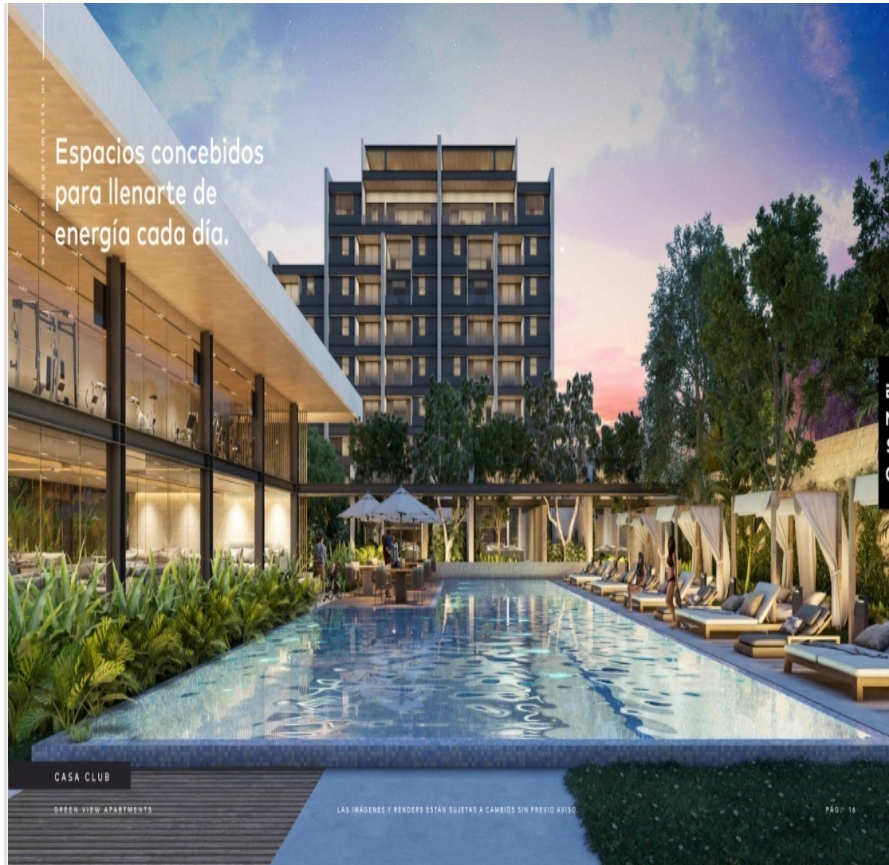

¡ENCONTRAMOS EL LUGAR PERFECTO PARA TI!

Código:
20057

\$ 3,600,000.00 MXN

¡ENCONTRAMOS EL LUGAR PERFECTO PARA TI!

Departamento en VENTA Enso, Modelo Kauri San

Calle: Col: Montes de Ame,
Mérida, Yucatán

COMENTARIOS DEL VENDEDOR

Más que un lugar Enso, es un estado de ánimo y un estilo de vida. Por eso es el destino de Enso, marcar un antes y después en desarrollos habitacionales en Mérida, defendiendo la categoría de artesanía arquitectónica. Mérida es un crisol cultural, que ofrece siempre algo nuevo, y fusiona el esplendor de un rico pasado colonial con la infraestructura y comodidades de una metrópoli viva y vibrante. Invertir en ella, es un innovador proyecto como Enso, es una excelente decisión. AMENIDADES Y EQUIPAMIENTO • Gran parque central • Lounge • Terraza techada • Asoleaderos • Sendero de jogging • Alberca • 3 salones multiusos privados • Gimnasio • Terrazas al aire libre • Jardín recreativo • Pet friendly • Acceso controlado y sistema de vigilancia • Cancha de padel • Jacuzzi • Spa • Estacionamiento de visitas • Elevadores • Vapor/sauna • Casa club ENSO CONSTA DE: • 2 torres • 112 departamentos • 7 diferentes prototipos DEPARTAMENTO DE TRES RECAMARAS KARUI SAN • 127 m² • 1 recámara principal con closet vestidor y baño • 2 recámaras secundarias con closet y baño compartido • Cocina integral con parrilla eléctrica, campana extractora y cubierta de granito • Sala y comedor • Terraza con vista al parque central • Baño de visitas • Área para centro de lavado • Minisplits inverter • Iluminación LED ADICIONALES • 2 espacios de estacionamiento • Área exterior de servicio con baño en cada piso • Elevador • Bodega Precio desde \$6,300,000.00mdp Enganche del 15, 30, 50 y 95% Forma de pago: recurso propio y créditos bancarios Entrega: Feb. 2023 ***Disponibilidad y precio sujeto a cambio sin previo aviso***. EasyBroker ID: EB-MO5909