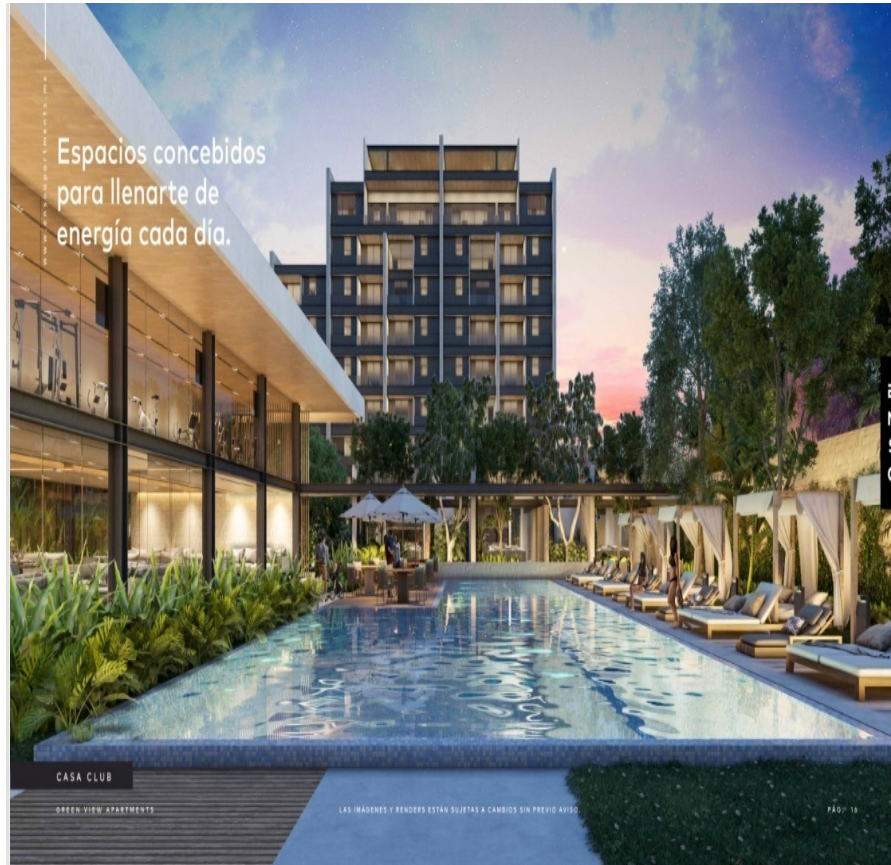

¡ENCONTRAMOS EL LUGAR PERFECTO PARA TI!

Código:
20058

\$ 3,600,000.00 MXN

¡ENCONTRAMOS EL LUGAR PERFECTO PARA TI!

Departamento en VENTA Enso, Modelo Kauri San

Calle: Col: Montes de Ame,
Mérida, Yucatán

COMENTARIOS DEL VENDEDOR

Más que un lugar Enso, es un estado de ánimo y un estilo de vida. Por eso es el destino de Enso, marcar un antes y después en desarrollos habitacionales en Mérida, defendiendo la categoría de artesanía arquitectónica. Mérida es un crisol cultural, que ofrece siempre algo nuevo, y fusiona el esplendor de un rico pasado colonial con la infraestructura y comodidades de una metrópoli viva y vibrante. Invertir en ella, es un innovador proyecto como Enso, es una excelente decisión. AMENIDADES Y EQUIPAMIENTO • Gran parque central • Lounge • Terraza techada • Asoleaderos • Sendero de jogging • Alberca • 3 salones multiusos privados • Gimnasio • Terrazas al aire libre • Jardín recreativo • Pet friendly • Acceso controlado y sistema de vigilancia • Cancha de padel • Jacuzzi • Spa • Estacionamiento de visitas • Elevadores • Vapor/sauna • Casa club ENSO CONSTA DE: • 2 torres • 112 departamentos • 7 diferentes prototipos DEPARTAMENTO DE TRES RECAMARAS KARUI SAN • 127 m² • 1 recámara principal con closet vestidor y baño • 2 recámaras secundarias con closet y baño compartido • Cocina integral con parrilla eléctrica, campana extractora y cubierta de granito • Sala y comedor • Terraza con vista al parque central • Baño de visitas • Área para centro de lavado • Minisplits inverter • Iluminación LED ADICIONALES • 2 espacios de estacionamiento • Área exterior de servicio con baño en cada piso • Elevador • Bodega Precio desde \$6,300,000.00mdp Enganche del 15, 30, 50 y 95% Forma de pago: recurso propio y créditos bancarios Entrega: Feb. 2023 ***Disponibilidad y precio sujeto a cambio sin previo aviso***. EasyBroker ID: EB-MO5909