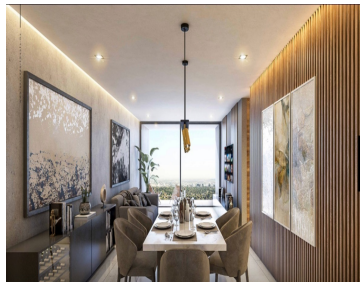

DATOS DEL VENDEDOR

Nombre: nuevaerareco@gmail.com

Télefono:9991295465

¡ENCONTRAMOS EL LUGAR PERFECTO PARA TI!

www.pinmx.com