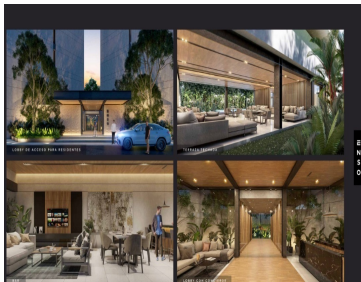

DATOS DEL VENDEDOR

Nombre: nuevaerareco@gmail.com

Télefono:9991295465

¡ENCONTRAMOS EL LUGAR PERFECTO PARA TI!

www.pinmx.com