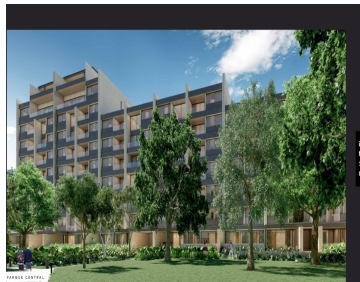

DATOS DEL VENDEDOR

Nombre: nuevaerareco@gmail.com

Télefono:9991295465

¡ENCONTRAMOS EL LUGAR PERFECTO PARA TI!

www.pinmx.com