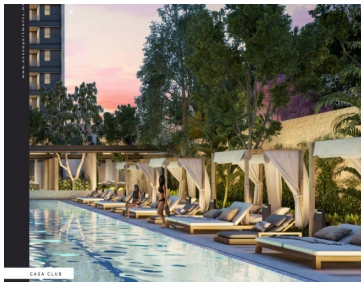

DATOS DEL VENDEDOR

Nombre: nuevaerareco@gmail.com

Télefono:9991295465

¡ENCONTRAMOS EL LUGAR PERFECTO PARA TI!

www.pinmx.com