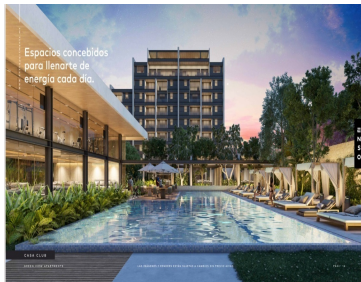

DATOS DEL VENDEDOR

Nombre: nuevaerareco@gmail.com

Télefono:9991295465

¡ENCONTRAMOS EL LUGAR PERFECTO PARA TI!

www.pinmx.com