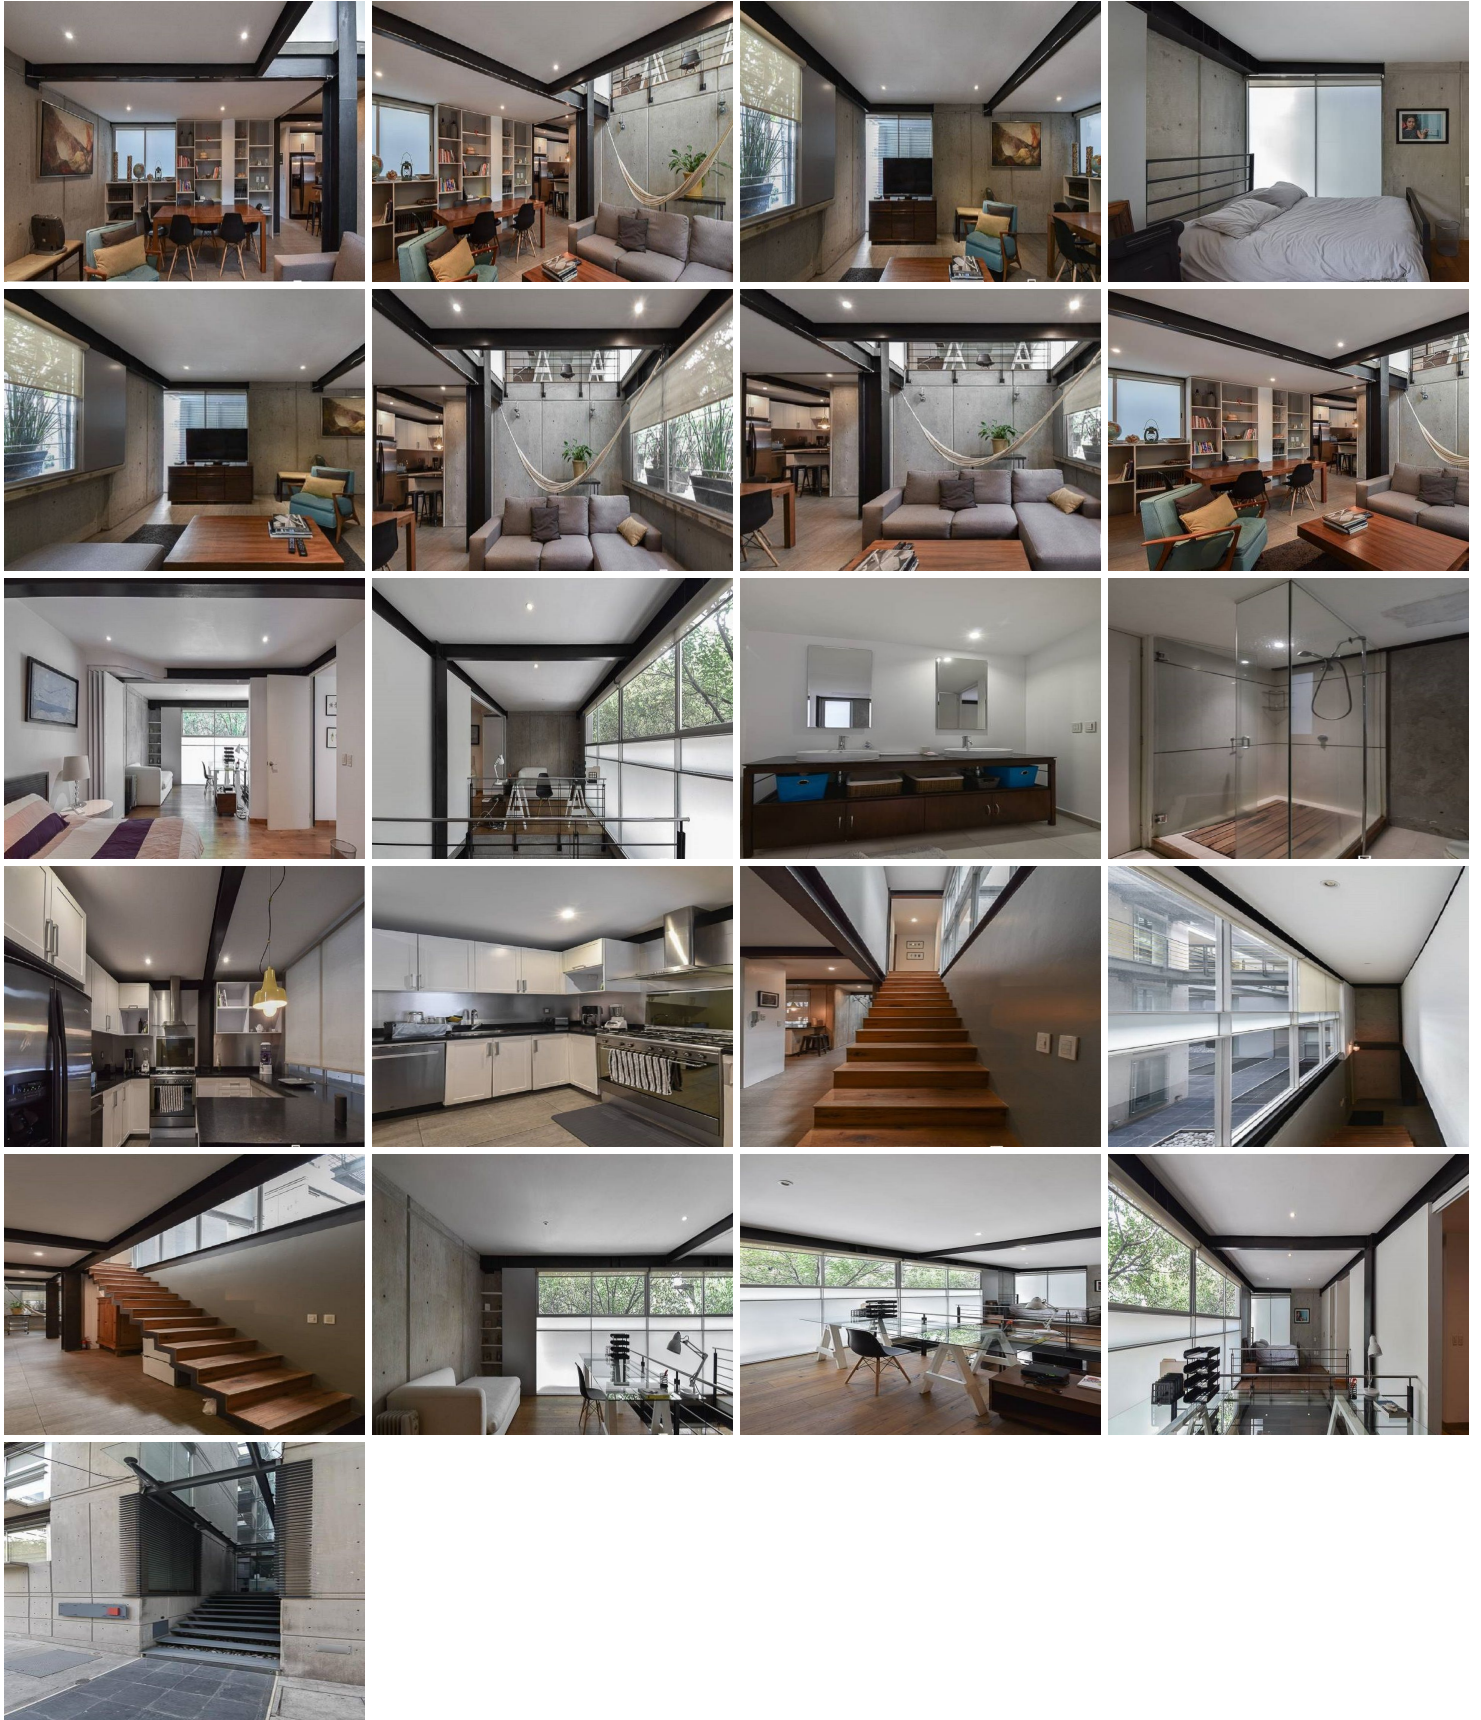

¡ENCONTRAMOS EL LUGAR PERFECTO PARA TI!

www.pinmx.com