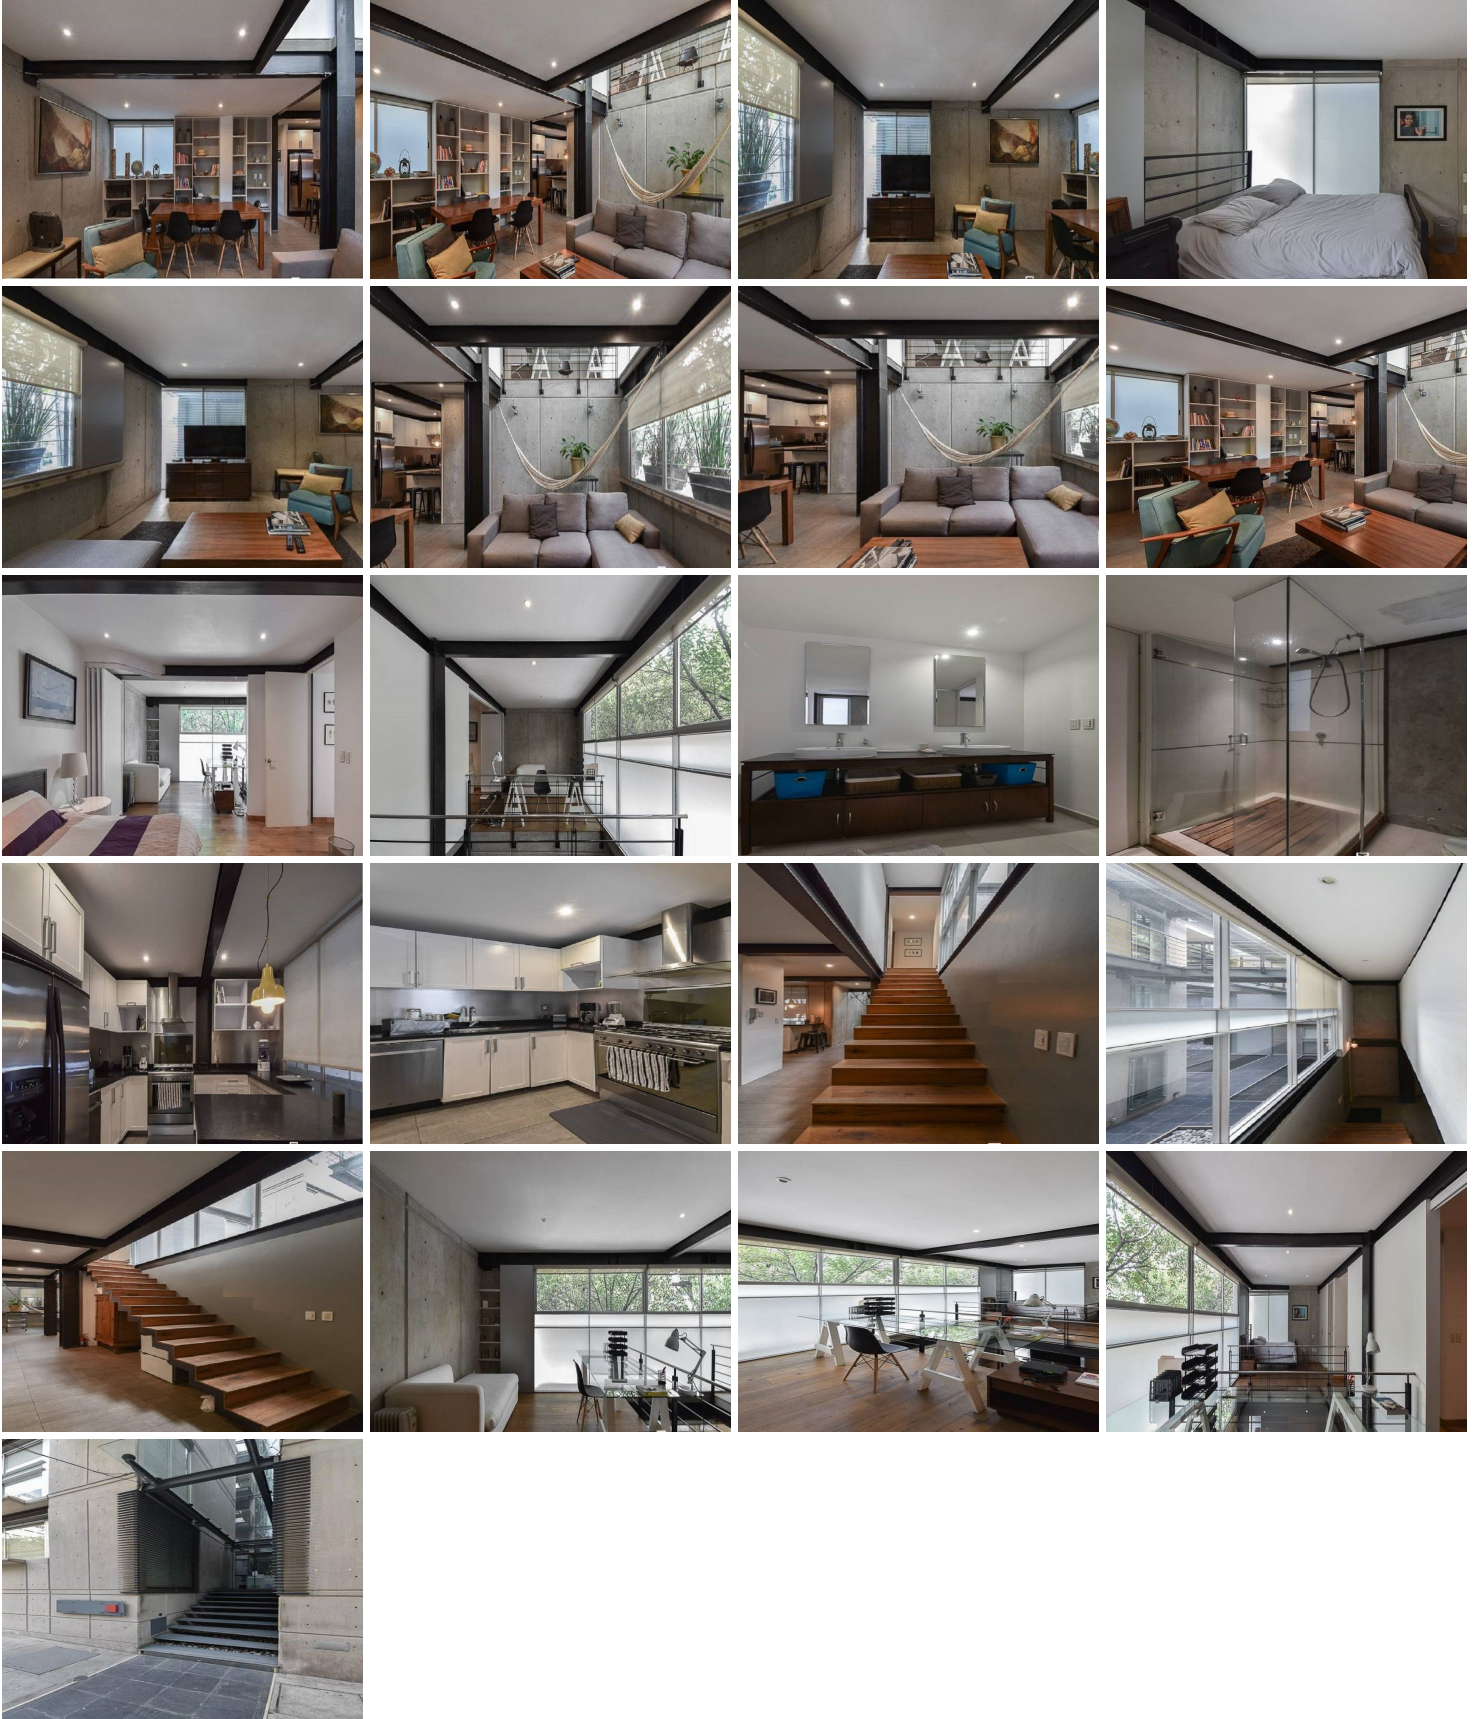

¡ENCONTRAMOS EL LUGAR PERFECTO PARA TI!

www.pinmx.com