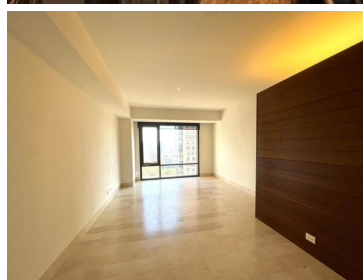

DATOS DEL VENDEDOR

Nombre: mar.johaas2@gmail.com

Télefono:+528135607941

¡ENCONTRAMOS EL LUGAR PERFECTO PARA TI!

www.pinmx.com