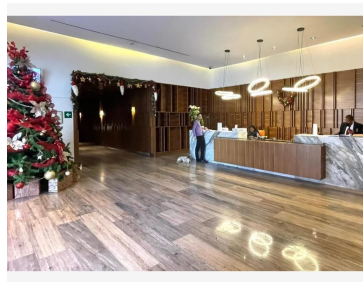

DATOS DEL VENDEDOR

Nombre: mar.johaas2@gmail.com

Télefono:+528135607941

¡ENCONTRAMOS EL LUGAR PERFECTO PARA TI!

www.pinmx.com