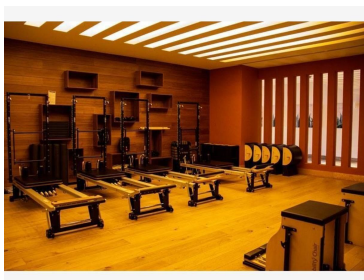

DATOS DEL VENDEDOR

Nombre: mar.johaas2@gmail.com

Télefono:+528135607941

¡ENCONTRAMOS EL LUGAR PERFECTO PARA TI!

www.pinmx.com