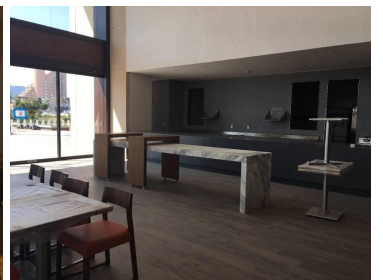

DATOS DEL VENDEDOR

Nombre: mar.johaas2@gmail.com

Télefono:+528135607941

¡ENCONTRAMOS EL LUGAR PERFECTO PARA TI!

www.pinmx.com