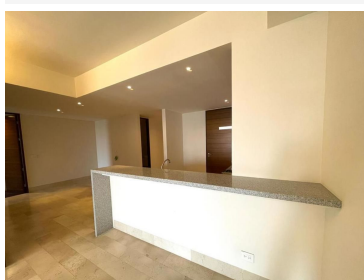

DATOS DEL VENDEDOR

Nombre: mar.johaas2@gmail.com

Télefono:+528135607941

¡ENCONTRAMOS EL LUGAR PERFECTO PARA TI!

www.pinmx.com