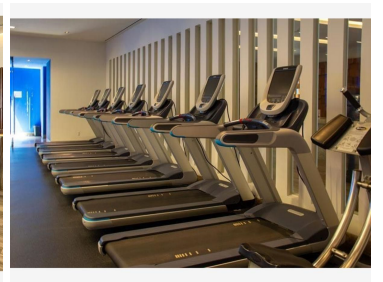

DATOS DEL VENDEDOR

Nombre: mar.johaas2@gmail.com

Télefono:+528135607941

¡ENCONTRAMOS EL LUGAR PERFECTO PARA TI!

www.pinmx.com