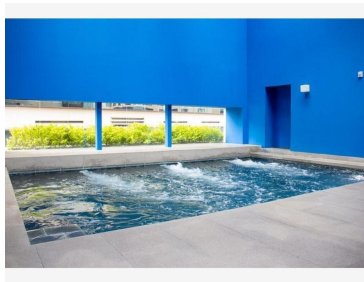

DATOS DEL VENDEDOR

Nombre: mar.johaas2@gmail.com

Télefono:+528135607941

¡ENCONTRAMOS EL LUGAR PERFECTO PARA TI!

www.pinmx.com