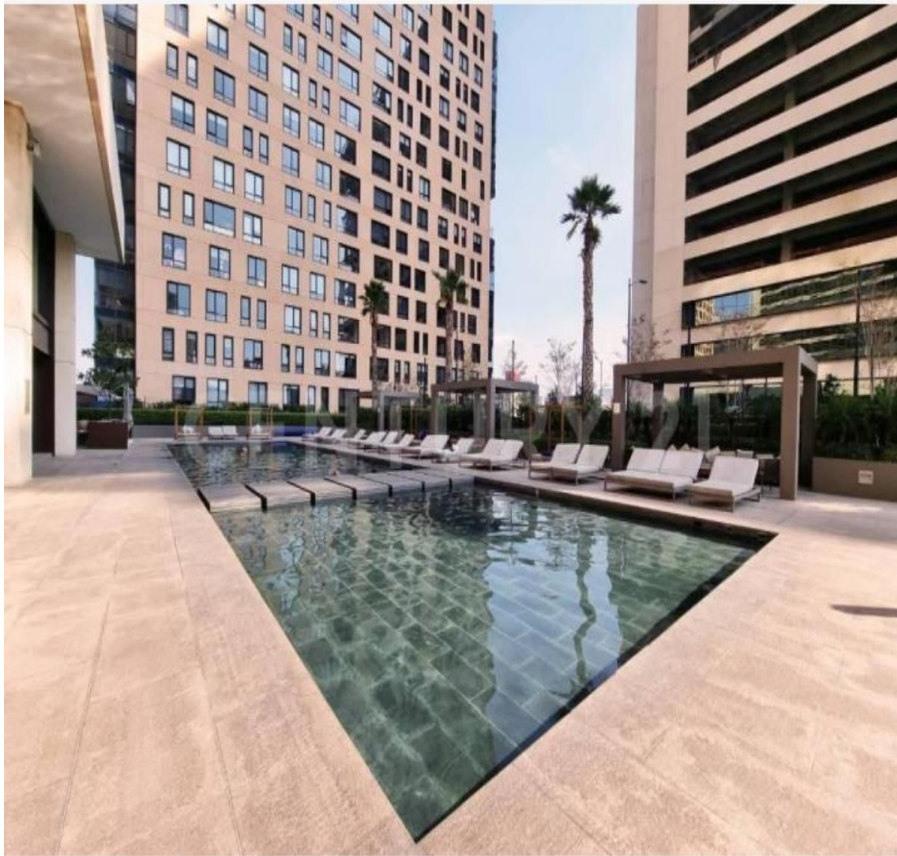

¡ENCONTRAMOS EL LUGAR PERFECTO PARA TI!

Código:
20087

\$ 18,000.00 MXN

¡ENCONTRAMOS EL LUGAR PERFECTO PARA TI!

Hermoso departamento en miyana polanco

Calle: Cda.miguel de Cervantes Saavedra **Col:** Granada,
Miguel Hidalgo, Ciudad de México

COMENTARIOS DEL VENDEDOR

Renta hermoso departamento, con excelente vista en miyana polanco torre monarca - 115m2 incluye mantenimiento cuenta con 2 recamaras con baño completo cada una, recamara principal con vestidor, sala - comedor, cocina integral con barra de granito, 1 medio baño, área de lavado, 2 lugares de estacionamiento. incluye línea blanca. acabados finos, madera y piso de mármol. ubicado piso 17 amenidades: recepción, bussiness center, alberca al aire libre, gimnasio con alberca contra corriente, juegos infantiles, cancha de futbol con pasto sintético, roof garden para mascotas, salones para fiestas, ludoteca, sala de cine, salón inglés (mesa de billar, bar, terraza), vigilancia las 24 hrs. el desarrollo se encuentra dentro del centro comercial miyana con soriana abierto las 24hrs con servicio al departamento, restaurantes, área de comida rápida, cafeterías, cinépolis vip, etc. frente a antara fashion, a un lado del hospital español, 5 minutos del liceo franco-mexicano. EasyBroker ID: EB-MO5716