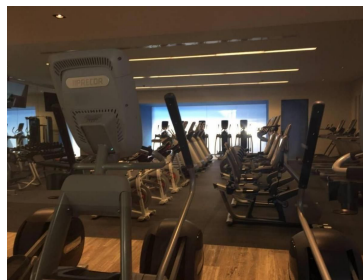

DATOS DEL VENDEDOR

Nombre: mar.johaas2@gmail.com

Télefono:+528135607941

¡ENCONTRAMOS EL LUGAR PERFECTO PARA TI!

www.pinmx.com