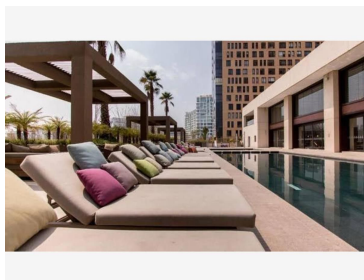

DATOS DEL VENDEDOR

Nombre: mar.johaas2@gmail.com

Télefono:+528135607941

¡ENCONTRAMOS EL LUGAR PERFECTO PARA TI!

www.pinmx.com