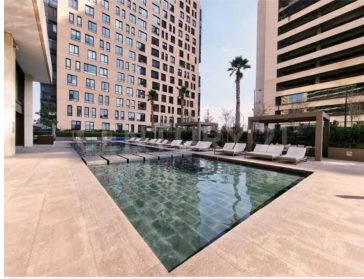

DATOS DEL VENDEDOR

Nombre: mar.johaas2@gmail.com

Télefono:+528135607941

¡ENCONTRAMOS EL LUGAR PERFECTO PARA TI!

www.pinmx.com