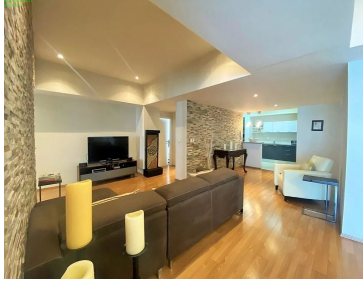

¡ENCONTRAMOS EL LUGAR PERFECTO PARA TI!

www.pinmx.com