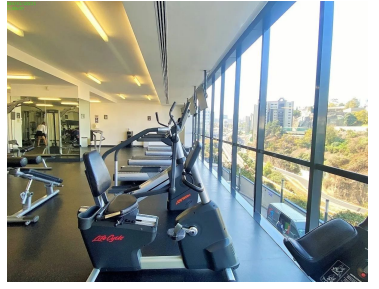

¡ENCONTRAMOS EL LUGAR PERFECTO PARA TI!

www.pinmx.com