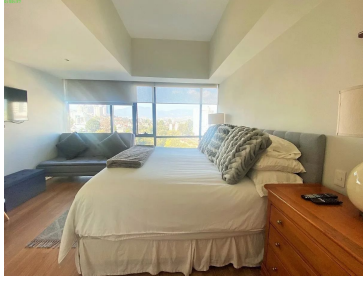

¡ENCONTRAMOS EL LUGAR PERFECTO PARA TI!

www.pinmx.com