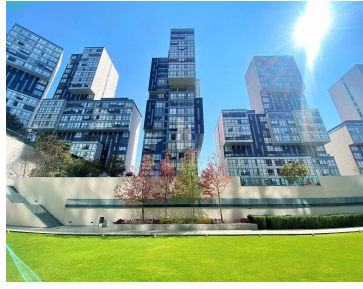

¡ENCONTRAMOS EL LUGAR PERFECTO PARA TI!

www.pinmx.com