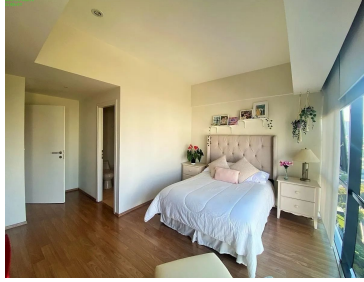

¡ENCONTRAMOS EL LUGAR PERFECTO PARA TI!

www.pinmx.com