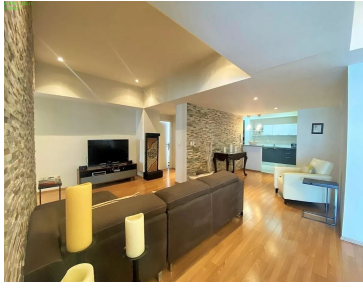

¡ENCONTRAMOS EL LUGAR PERFECTO PARA TI!

www.pinmx.com