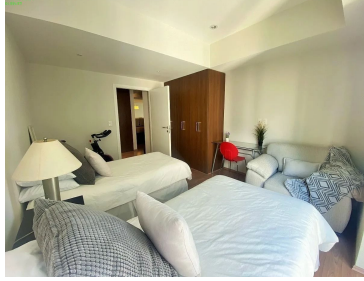

¡ENCONTRAMOS EL LUGAR PERFECTO PARA TI!

www.pinmx.com