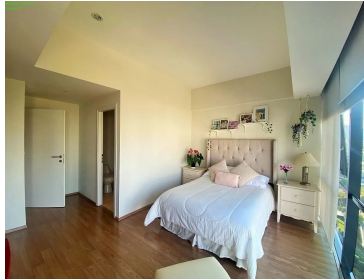

¡ENCONTRAMOS EL LUGAR PERFECTO PARA TI!

www.pinmx.com