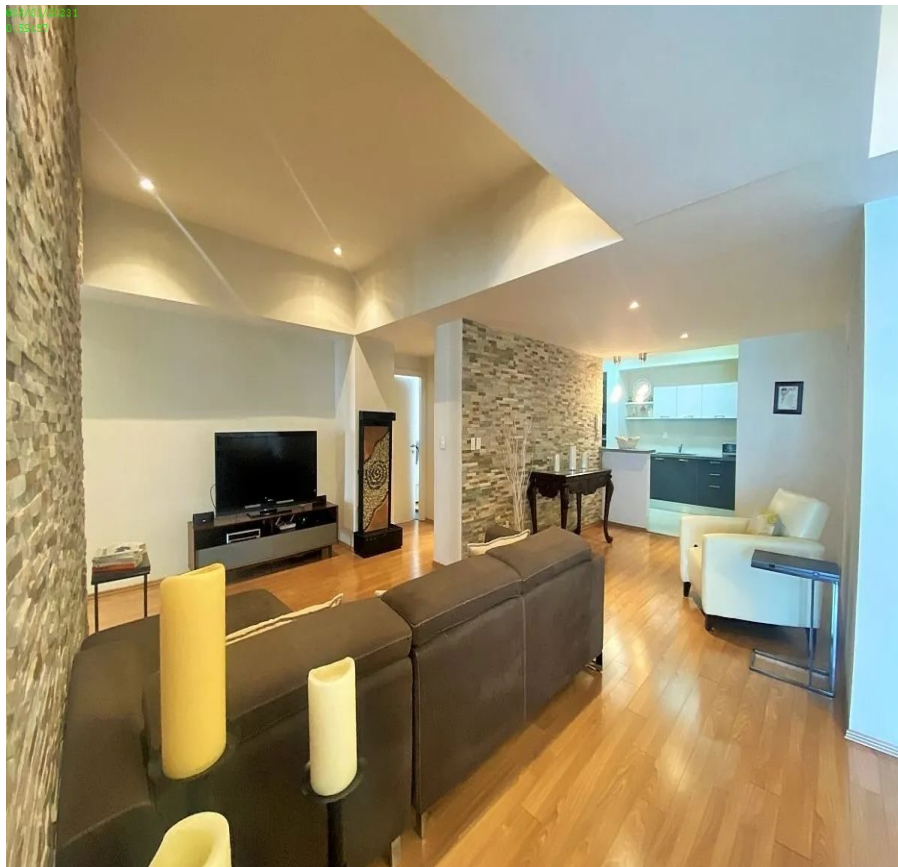

¡ENCONTRAMOS EL LUGAR PERFECTO PARA TI!

Código:
20089

$ 14,000.00 MXN

¡ENCONTRAMOS EL LUGAR PERFECTO PARA TI!

Departamento en renta Central Park Interlomas

Calle: Via Magna **Col:** Bosques de las Palmas,
Huixquilucan, México

COMENTARIOS DEL VENDEDOR

Ubicado en la torre 3000 con inigualable vista a las montañas. 174 m2 (más grande que el resto de los Lexington de Central Park). Tiene recibidor o hall, cocina con granito y acceso al área de lavado y cuarto de servicio. Family 3 recámaras. La principal con vestidor y baño, segunda recámara muy amplia con closet y baño integrado. Tercer recámara con closet y baño completo por fuera. En renta, el mantenimiento está incluido. Acepta mascotas. EasyBroker ID: EB-MO5664

3 3 174.00 3

DATOS DEL VENDEDOR

Nombre: mar.johaas2@gmail.com

Télefono:+528135607941