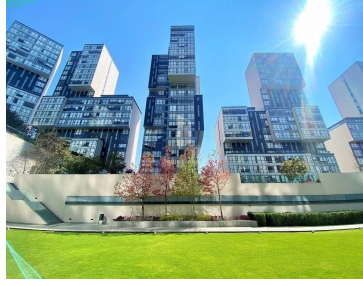

¡ENCONTRAMOS EL LUGAR PERFECTO PARA TI!

www.pinmx.com