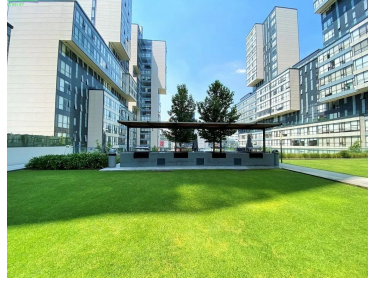

¡ENCONTRAMOS EL LUGAR PERFECTO PARA TI!

www.pinmx.com