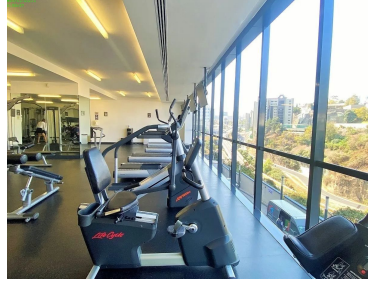

¡ENCONTRAMOS EL LUGAR PERFECTO PARA TI!

www.pinmx.com