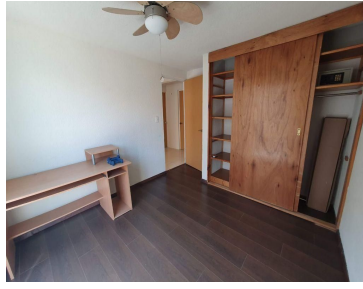

¡ENCONTRAMOS EL LUGAR PERFECTO PARA TI!

www.pinmx.com