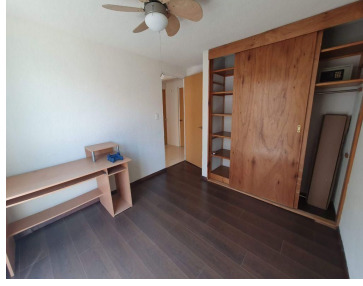

¡ENCONTRAMOS EL LUGAR PERFECTO PARA TI!

www.pinmx.com