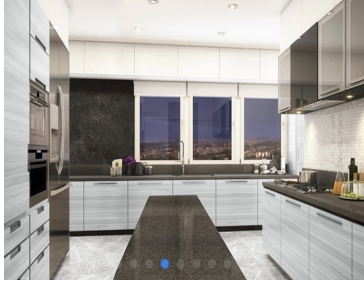

#### COMENTARIOS DEL VENDEDOR

Preventa \$18,750,000 Conoce Sky View by Bosquereal , viviendas de lujo de 330 m2 Con una vista espectacular al campo de golf y la ciudad Tan solo da el enganche de 30 % y a la entrega liquidas tu departamento. Excelente opcion para invertir !!! Contacto: Paul Bellon High Space Real Estate (55) 5431 4522 jpbellon@me.com. EasyBroker ID: EB-MN6780