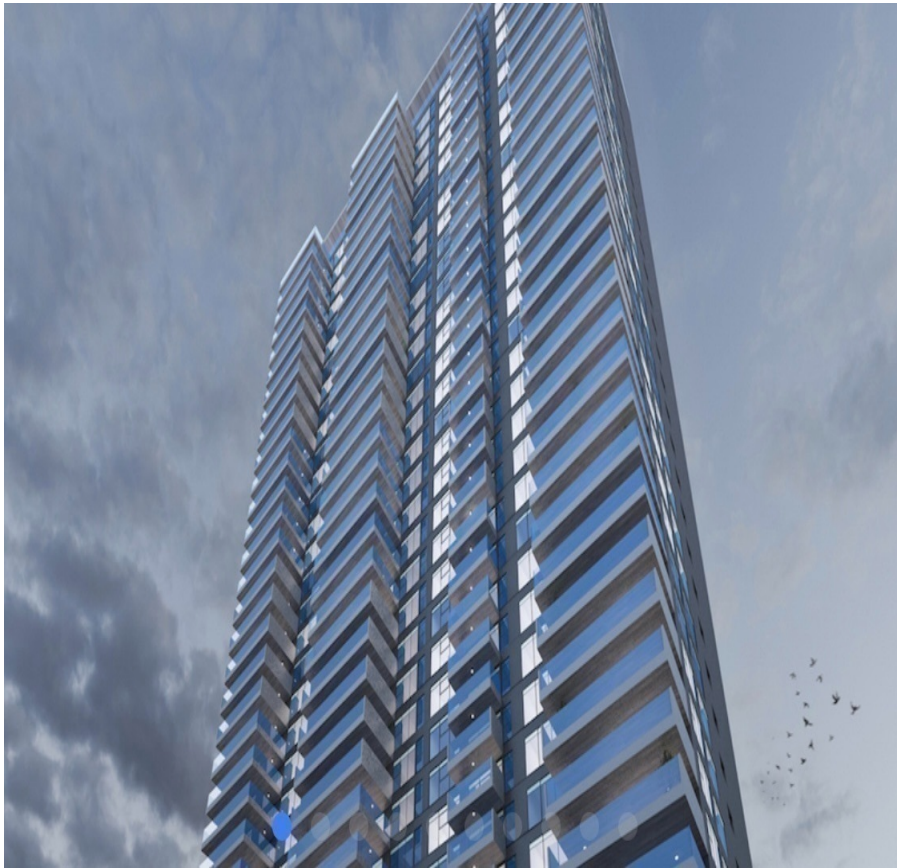

¡ENCONTRAMOS EL LUGAR PERFECTO PARA TI!

Código:  
20110

\$ 18,750,000.00 MXN

¡ENCONTRAMOS EL LUGAR PERFECTO PARA TI!

### Departamento SKY View en Bosque Real

**Calle:** Col: Bosque Real,  
Huixquilucan, México

#### COMENTARIOS DEL VENDEDOR

Preventa \$18,750,000 Conoce Sky View by Bosquereal , viviendas de lujo de 330 m2 Con una vista espectacular al campo de golf y la ciudad Tan solo da el enganche de 30 % y a la entrega liquidas tu departamento. Excelente opcion para invertir !!! Contacto: Paul Bellon High Space Real Estate (55) 5431 4522 jpbellon@me.com. EasyBroker ID: EB-MN6780