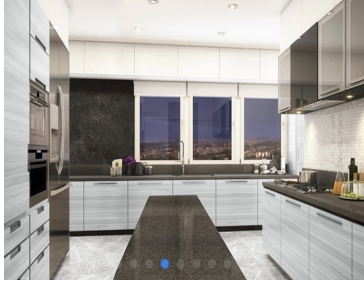

¡ENCONTRAMOS EL LUGAR PERFECTO PARA TI!

www.pinmx.com