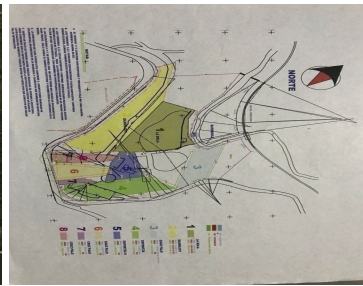

www.pinmx.com