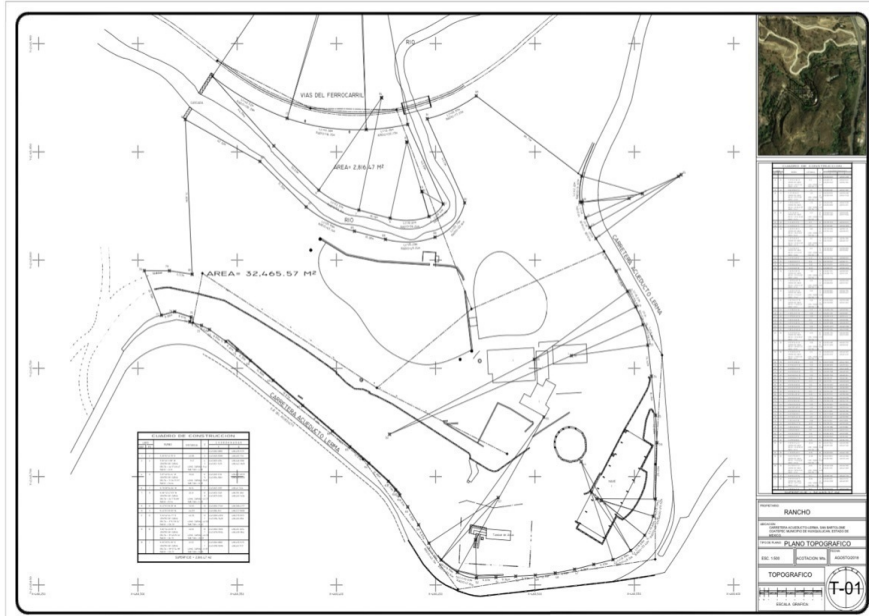

¡ENCONTRAMOS EL LUGAR PERFECTO PARA TI!

Código:  
20115

\$ 12,000,000.00 MXN

¡ENCONTRAMOS EL LUGAR PERFECTO PARA TI!

**Terreno con uso de suelo HP 1000 habitación plurifamiliar**

**Calle: Col: Bosque Real,  
Huixquilucan, México**

### COMENTARIOS DEL VENDEDOR

Terreno con uso de suelo HP 1000 habitación plurifamiliar USD\$12,000,000 Densidad 200 viviendas por hectárea Altura máxima 16 niveles Coeficiente máximo de uso de subsuelo 8.0 Área libre de construcción 50% Se pueden construir 649 departamentos. EasyBroker ID: EB-MN7698