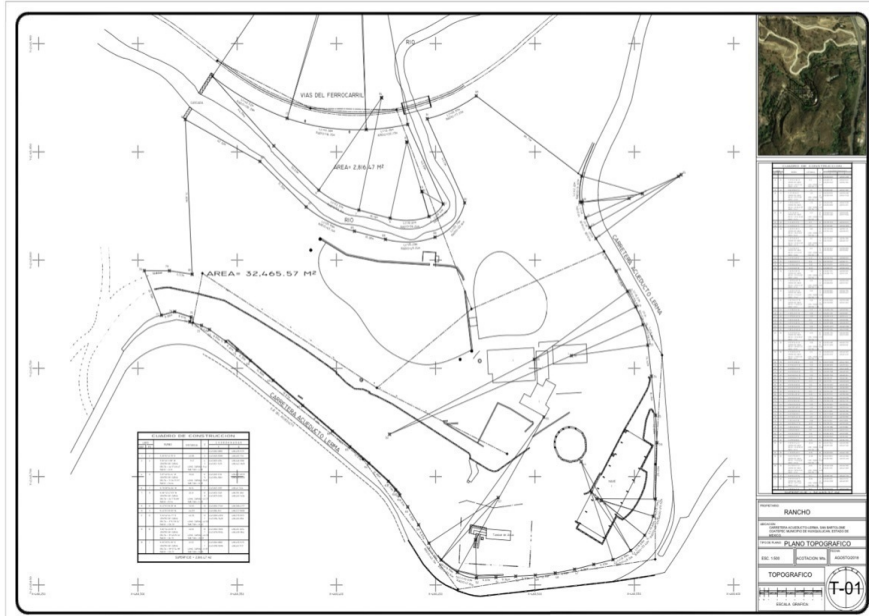

¡ENCONTRAMOS EL LUGAR PERFECTO PARA TI!

Código:  
20115

\$ 12,000,000.00 MXN

¡ENCONTRAMOS EL LUGAR PERFECTO PARA TI!

**Terreno con uso de suelo HP 1000 habitación plurifamiliar**

**Calle: Col: Bosque Real,  
Huixquilucan, México**

### COMENTARIOS DEL VENDEDOR

Terreno con uso de suelo HP 1000 habitación plurifamiliar USD\$12,000,000 Densidad 200 viviendas por hectárea Altura máxima 16 niveles  
Coeficiente máximo de uso de subsuelo 8.0 Área libre de construcción 50% Se pueden construir 649 departamentos. EasyBroker ID:  
EB-MN7698