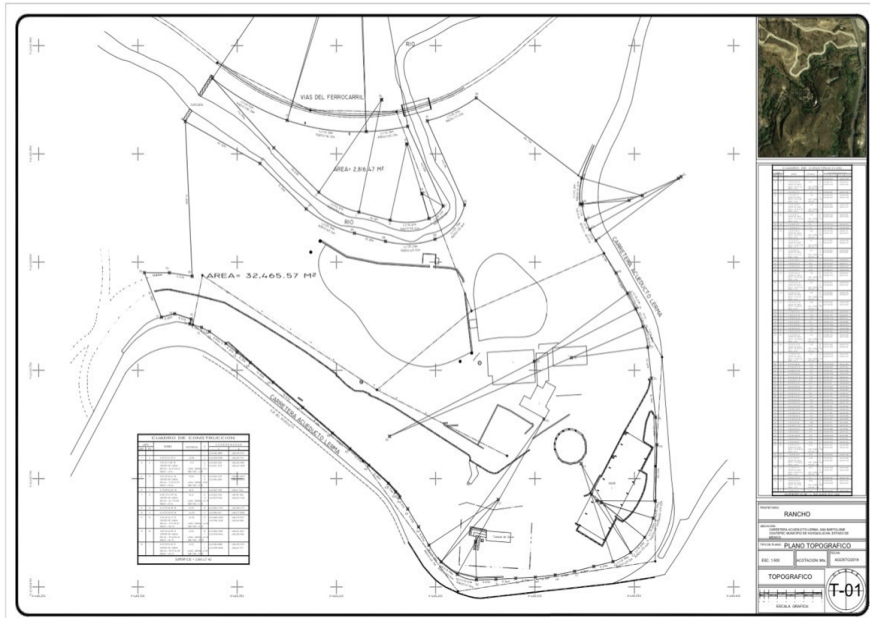

¡ENCONTRAMOS EL LUGAR PERFECTO PARA TI!

Código:
20115

\$ 12,000,000.00 MXN

¡ENCONTRAMOS EL LUGAR PERFECTO PARA TI!

Terreno con uso de suelo HP 1000 habitación plurifamiliar

**Calle: Col: Bosque Real,
Huixquilucan, México**

COMENTARIOS DEL VENDEDOR

Terreno con uso de suelo HP 1000 habitación plurifamiliar USD\$12,000,000 Densidad 200 viviendas por hectárea Altura máxima 16 niveles
Coeficiente máximo de uso de subsuelo 8.0 Área libre de construcción 50% Se pueden construir 649 departamentos. EasyBroker ID:
EB-MN7698