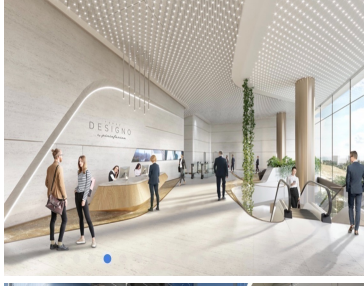

¡ENCONTRAMOS EL LUGAR PERFECTO PARA TI!

www.pinmx.com