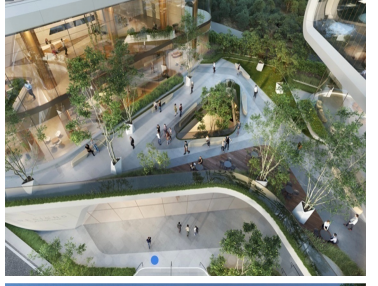

¡ENCONTRAMOS EL LUGAR PERFECTO PARA TI!

www.pinmx.com