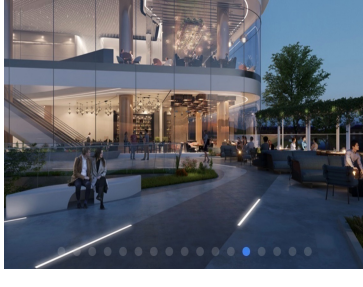

¡ENCONTRAMOS EL LUGAR PERFECTO PARA TI!

www.pinmx.com