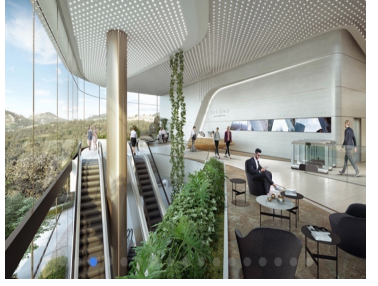

¡ENCONTRAMOS EL LUGAR PERFECTO PARA TI!

www.pinmx.com