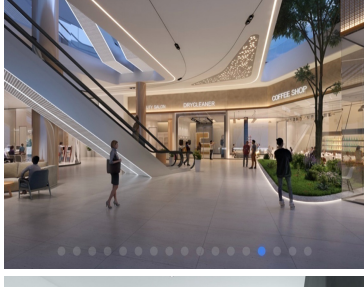

¡ENCONTRAMOS EL LUGAR PERFECTO PARA TI!

www.pinmx.com