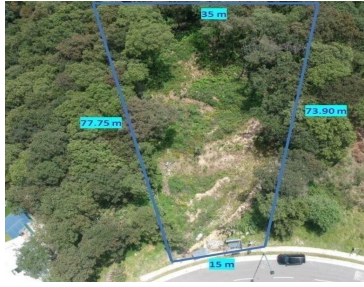

¡ENCONTRAMOS EL LUGAR PERFECTO PARA TI!

www.pinmx.com