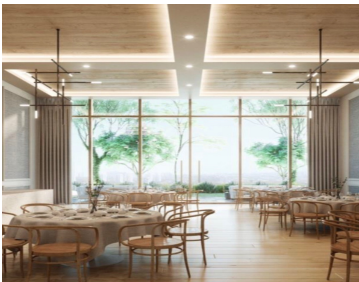

DATOS DEL VENDEDOR

Nombre: jpbellon@me.com

Télefono:5554314522

¡ENCONTRAMOS EL LUGAR PERFECTO PARA TI!

DEPARTAMENTO TIPO C

DESCRIPCIÓN	ÁREA (m²)
Área Total	105.10
Área Útil	95.00
Área Construida	105.10
Área Cobierta	105.10
Área de Acabados	105.10
Área de Equipos	105.10
Área de Servicios	105.10
Área de Mantenimiento	105.10
Área de Limpieza	105.10
Área de Almacenamiento	105.10
Área de Recepción	105.10
Área de Ventas	105.10
Área de Atención al Cliente	105.10
Área de Ejecución	105.10

NATIV TORRE 1 BOSQUE REAL ESTATO

DEPARTAMENTO TIPO A

DESCRIPCIÓN	ÁREA (m²)
Área Total	85.00
Área Útil	75.00
Área Construida	85.00
Área Cobierta	85.00
Área de Acabados	85.00
Área de Equipos	85.00
Área de Servicios	85.00
Área de Mantenimiento	85.00
Área de Limpieza	85.00
Área de Almacenamiento	85.00
Área de Recepción	85.00
Área de Ventas	85.00
Área de Atención al Cliente	85.00
Área de Ejecución	85.00

NATIV TORRE 1 BOSQUE REAL ESTATO

DEPARTAMENTO TIPO B

DESCRIPCIÓN	ÁREA (m²)
Área Total	95.00
Área Útil	85.00
Área Construida	95.00
Área Cobierta	95.00
Área de Acabados	95.00
Área de Equipos	95.00
Área de Servicios	95.00
Área de Mantenimiento	95.00
Área de Limpieza	95.00
Área de Almacenamiento	95.00
Área de Recepción	95.00
Área de Ventas	95.00
Área de Atención al Cliente	95.00
Área de Ejecución	95.00

NATIV TORRE 1 BOSQUE REAL ESTATO

DEPARTAMENTO TIPO B INVERSO

DESCRIPCIÓN	ÁREA (m²)
Área Total	95.00
Área Útil	85.00
Área Construida	95.00
Área Cobierta	95.00
Área de Acabados	95.00
Área de Equipos	95.00
Área de Servicios	95.00
Área de Mantenimiento	95.00
Área de Limpieza	95.00
Área de Almacenamiento	95.00
Área de Recepción	95.00
Área de Ventas	95.00
Área de Atención al Cliente	95.00
Área de Ejecución	95.00

NATIV TORRE 1 BOSQUE REAL ESTATO

www.pinmx.com