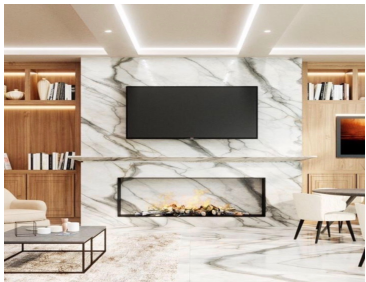

DATOS DEL VENDEDOR

Nombre: jpbellon@me.com

Télefono:5554314522

¡ENCONTRAMOS EL LUGAR PERFECTO PARA TI!

DEPARTAMENTO TIPO C

DESCRIPCIÓN	ÁREA (m²)
Área Total	105.10
Área Útil	95.00
Área Construida	105.10
Área Cobierta	105.10
Área de Acabados	105.10
Área de Equipos	105.10
Área de Servicios	105.10
Área de Mantenimiento	105.10
Área de Limpieza	105.10
Área de Almacenamiento	105.10
Área de Recepción	105.10
Área de Ventas	105.10
Área de Atención al Cliente	105.10
Área de Ejecución	105.10

NATIV TORRE 1 BOSQUE REAL ESTATO

DEPARTAMENTO TIPO A

DESCRIPCIÓN	ÁREA (m²)
Área Total	85.00
Área Útil	75.00
Área Construida	85.00
Área Cobierta	85.00
Área de Acabados	85.00
Área de Equipos	85.00
Área de Servicios	85.00
Área de Mantenimiento	85.00
Área de Limpieza	85.00
Área de Almacenamiento	85.00
Área de Recepción	85.00
Área de Ventas	85.00
Área de Atención al Cliente	85.00
Área de Ejecución	85.00

NATIV TORRE 1 BOSQUE REAL ESTATO

DEPARTAMENTO TIPO B

DESCRIPCIÓN	ÁREA (m²)
Área Total	95.00
Área Útil	85.00
Área Construida	95.00
Área Cobierta	95.00
Área de Acabados	95.00
Área de Equipos	95.00
Área de Servicios	95.00
Área de Mantenimiento	95.00
Área de Limpieza	95.00
Área de Almacenamiento	95.00
Área de Recepción	95.00
Área de Ventas	95.00
Área de Atención al Cliente	95.00
Área de Ejecución	95.00

NATIV TORRE 1 BOSQUE REAL ESTATO

DEPARTAMENTO TIPO B INVERSO

DESCRIPCIÓN	ÁREA (m²)
Área Total	95.00
Área Útil	85.00
Área Construida	95.00
Área Cobierta	95.00
Área de Acabados	95.00
Área de Equipos	95.00
Área de Servicios	95.00
Área de Mantenimiento	95.00
Área de Limpieza	95.00
Área de Almacenamiento	95.00
Área de Recepción	95.00
Área de Ventas	95.00
Área de Atención al Cliente	95.00
Área de Ejecución	95.00

NATIV TORRE 1 BOSQUE REAL ESTATO

www.pinmx.com