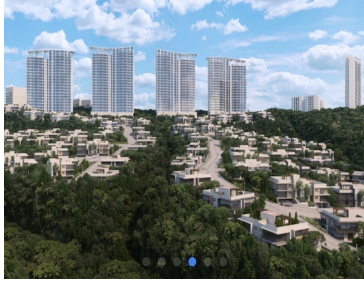

¡ENCONTRAMOS EL LUGAR PERFECTO PARA TI!

www.pinmx.com