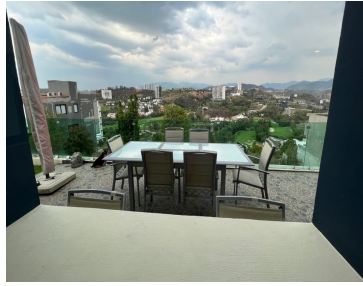

www.pinnmx.com