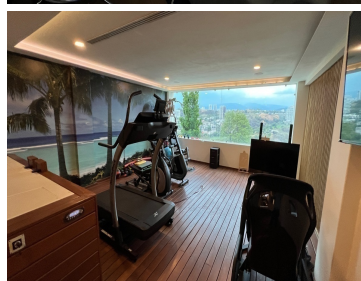

### COMENTARIOS DEL VENDEDOR

Residencia en La Cúspide Bosque Real \$37,000,000 Terreno: 514m Construcción: 870m 4 Recamaras principal con vestidor y Baño, otra con vestidor y balcón, dos con vestidor y comparten baño, persianas eléctricas con blackout Ventanas térmicas anti ruido 3 medios baños 2 Sala de TV ( arriba cómo family y abajo) Área social integrada (cocina, comedor, sala y cantina) amplios espacios Sistema de audio Sonos (área social y recámaras ) Salón de juegos para niños Canal de nado con sistema de calefacción solar (alberca infinita y caminadora) Biblioteca Cava Pisos de madera Cuarto de lavado Cuarto de tendido Garage cerrado con puerta automática para 3 camionetas y 1 auto Cuarto de servicio independiente con baño Bodega Jardín con terraza, asador y baño (210m) Cisterna Hidroneumático Aire acondicionado y calefacción en todas las áreas Sistema de CCTV exterior e interior de vigilancia Mantenimiento \$22,000 anual Indiviso BR \$2,500 Contacto: Paul Bellon High Space Real Estate (55) 5431 4522 jpbellon@me.com. EasyBroker ID: EB-MN7690