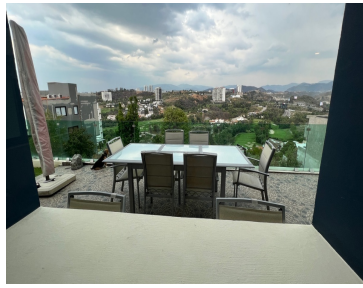

www.pinnmx.com