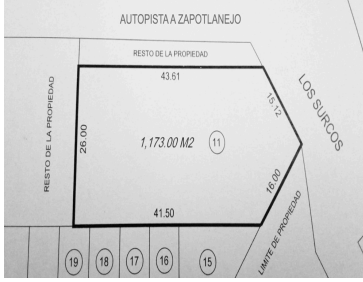

¡ENCONTRAMOS EL LUGAR PERFECTO PARA TI!

www.pinmx.com