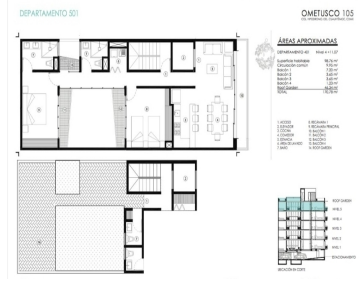

¡ENCONTRAMOS EL LUGAR PERFECTO PARA TI!

www.pinmx.com