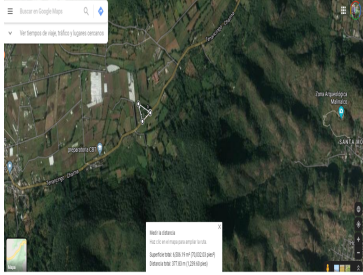

¡ENCONTRAMOS EL LUGAR PERFECTO PARA TI!

www.pinmx.com