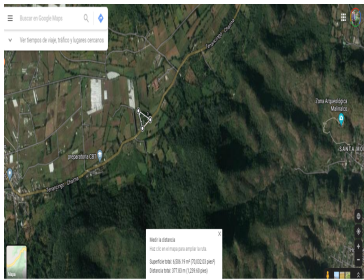

¡ENCONTRAMOS EL LUGAR PERFECTO PARA TI!

www.pinmx.com