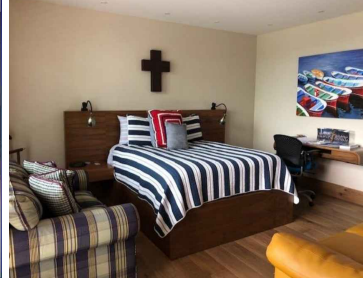

¡ENCONTRAMOS EL LUGAR PERFECTO PARA TI!

www.pinmx.com