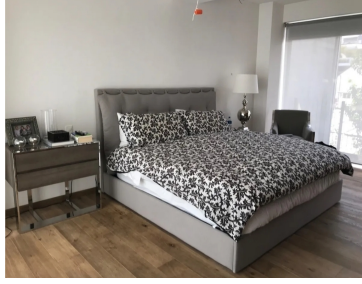

¡ENCONTRAMOS EL LUGAR PERFECTO PARA TI!

www.pinmx.com