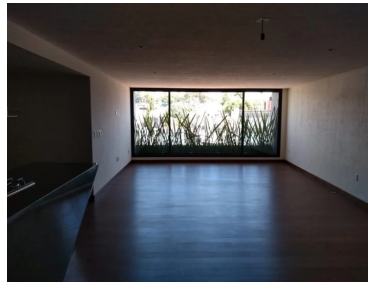

DATOS DEL VENDEDOR

Nombre: reporteslomashouse@gmail.com

Télefono:5630828118

¡ENCONTRAMOS EL LUGAR PERFECTO PARA TI!

www.pinmx.com