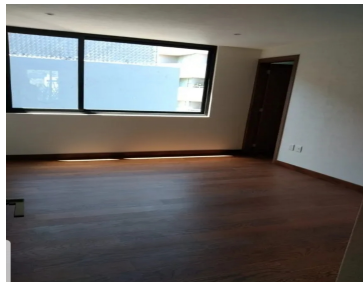

DATOS DEL VENDEDOR

Nombre: reporteslomashouse@gmail.com

Télefono:5630828118

¡ENCONTRAMOS EL LUGAR PERFECTO PARA TI!

www.pinmx.com