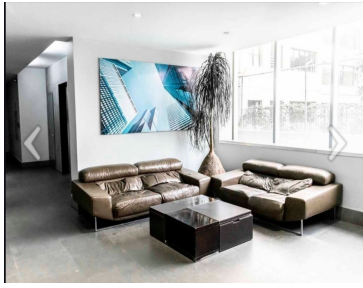

www.pinmx.com