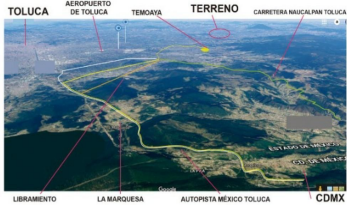

¡ENCONTRAMOS EL LUGAR PERFECTO PARA TI!

www.pinnmx.com