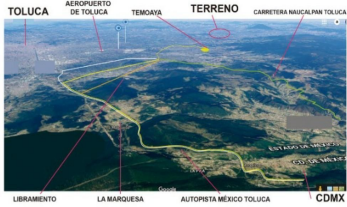

¡ENCONTRAMOS EL LUGAR PERFECTO PARA TI!

www.pinnmx.com