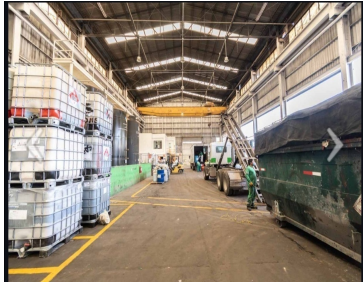

¡ENCONTRAMOS EL LUGAR PERFECTO PARA TI!

www.pinmx.com