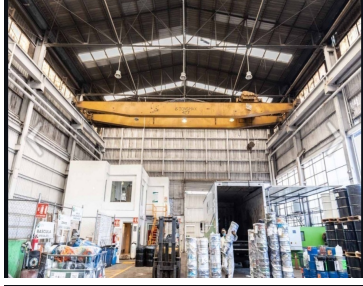

¡ENCONTRAMOS EL LUGAR PERFECTO PARA TI!

www.pinmx.com