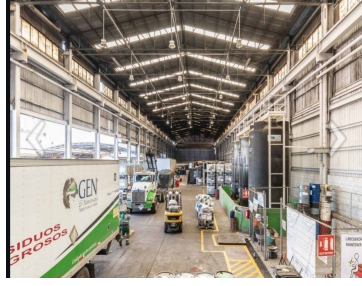

¡ENCONTRAMOS EL LUGAR PERFECTO PARA TI!

www.pinmx.com