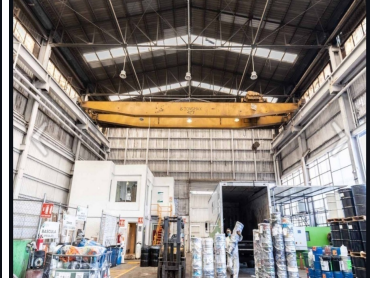

¡ENCONTRAMOS EL LUGAR PERFECTO PARA TI!

www.pinmx.com