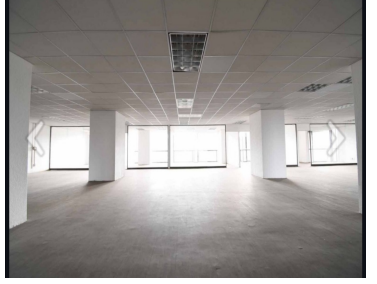

¡ENCONTRAMOS EL LUGAR PERFECTO PARA TI!

www.pinnmx.com