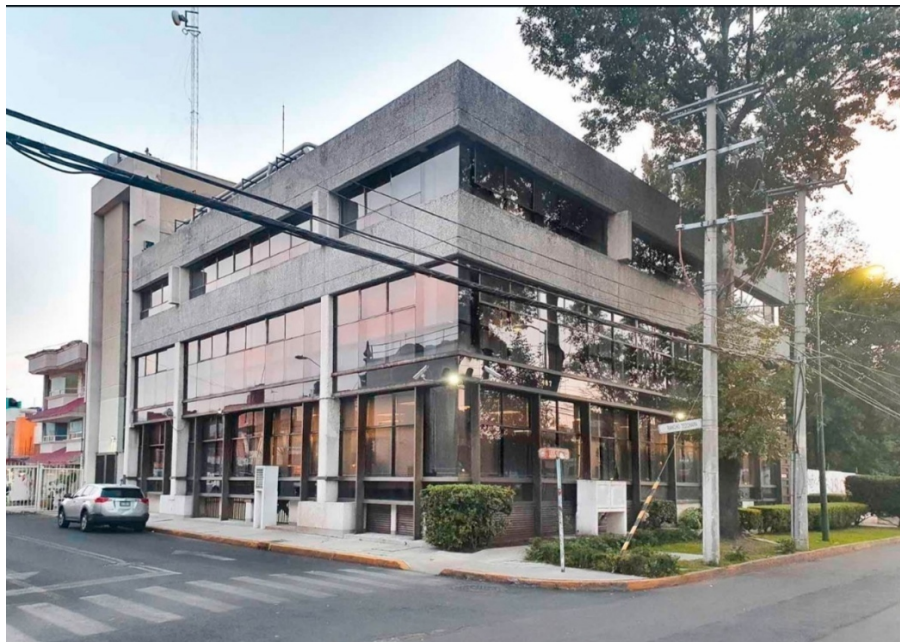

¡ENCONTRAMOS EL LUGAR PERFECTO PARA TI!

Código:
20201

\$ 250.00 MXN

¡ENCONTRAMOS EL LUGAR PERFECTO PARA TI!

Edificio en Coyoacan

Calle: Col: Campestre Coyoacán,
Coyoacán, Ciudad de México

COMENTARIOS DEL VENDEDOR

Características del Edificio: -Pisos 3 -Altura: 2.80 metros. -Estacionamiento disponible. Escaleras de servicio y de emergencia Baños por nivel
Servicios: agua, luz, drenaje, aire acondicionado, extintores, planta de emergencia, comedor y cocina. EasyBroker ID: EB-FY9208