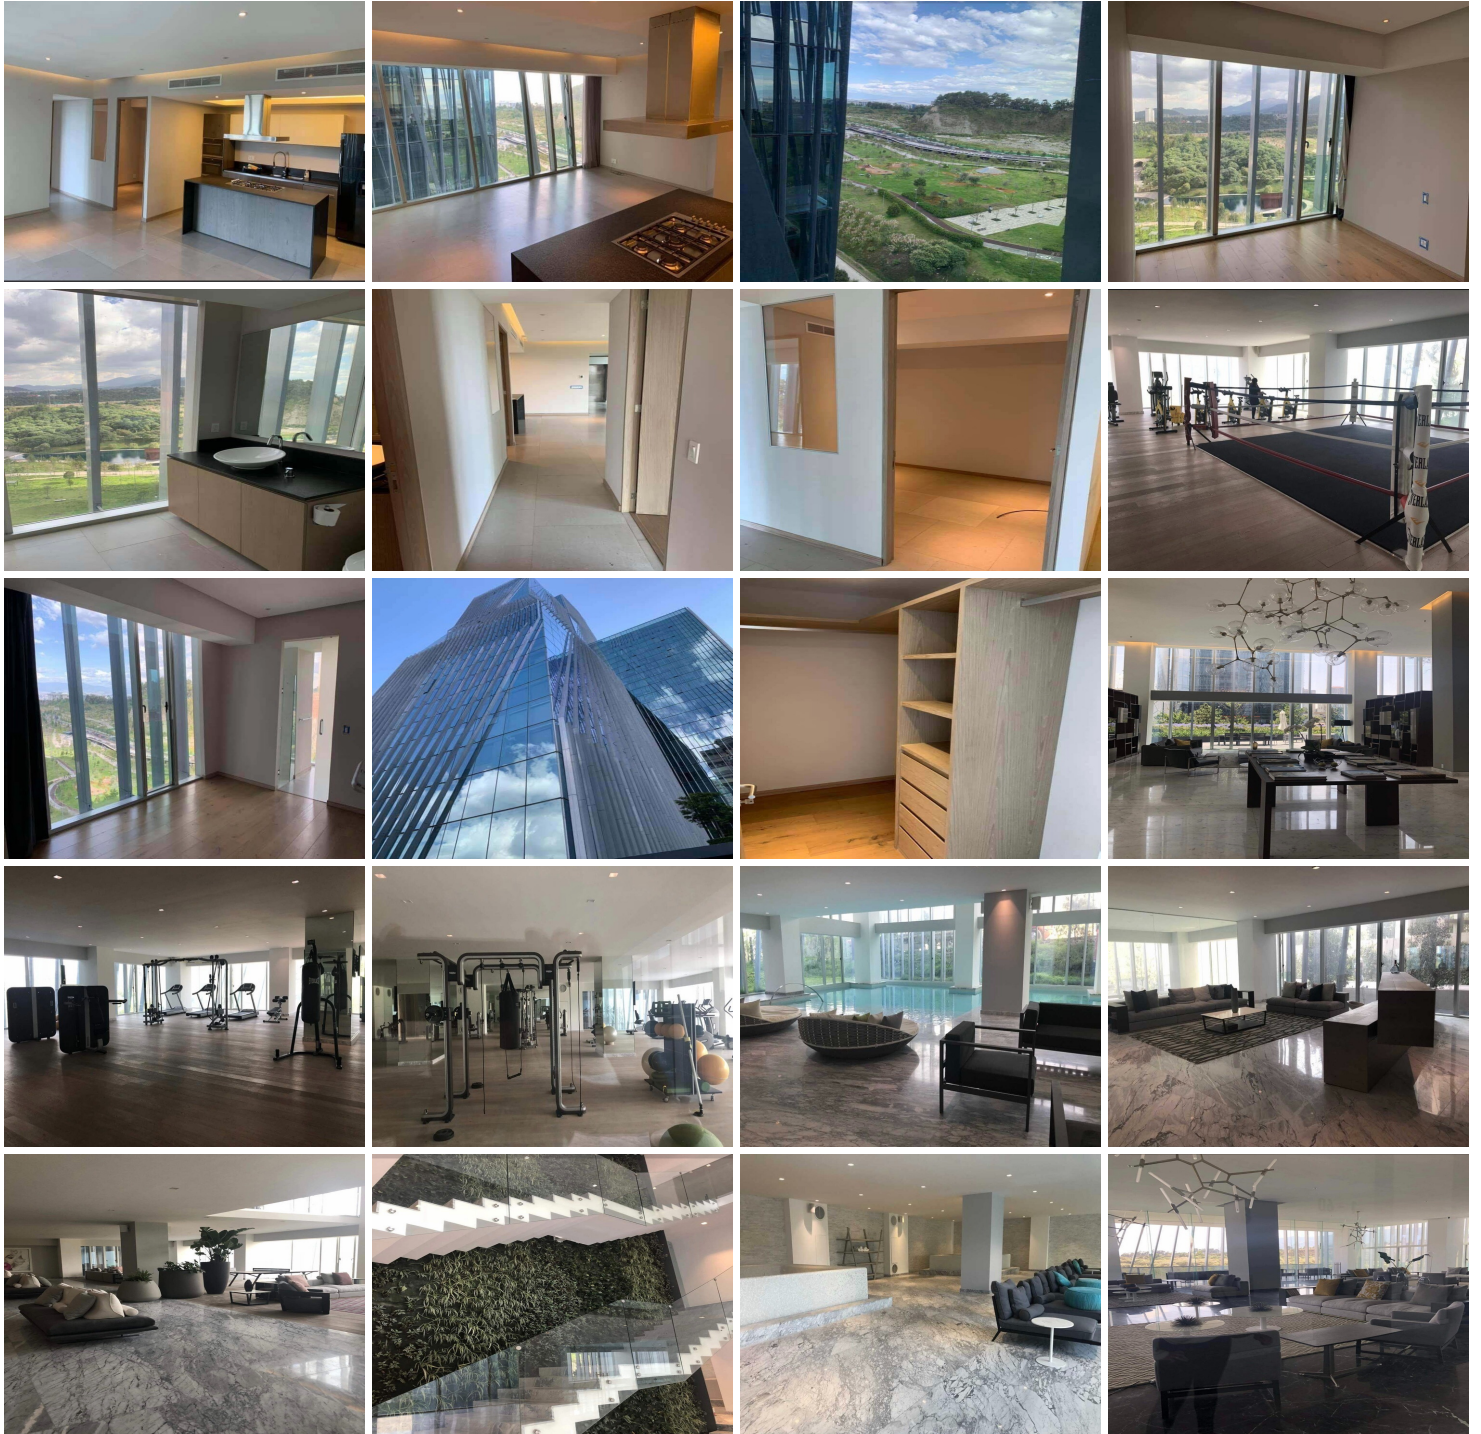

¡ENCONTRAMOS EL LUGAR PERFECTO PARA TI!

www.pinmx.com