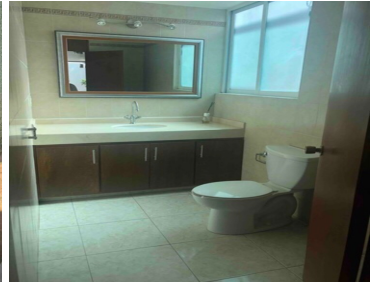

¡ENCONTRAMOS EL LUGAR PERFECTO PARA TI!

www.pinmx.com