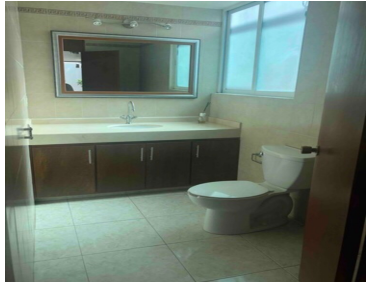

¡ENCONTRAMOS EL LUGAR PERFECTO PARA TI!

www.pinmx.com