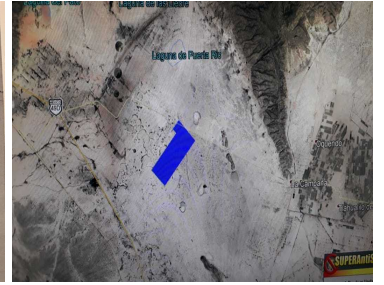

¡ENCONTRAMOS EL LUGAR PERFECTO PARA TI!

www.pinmx.com