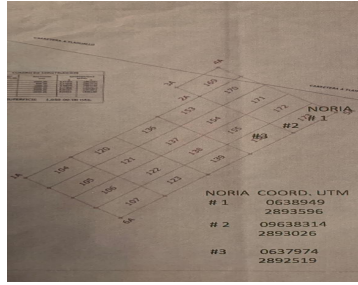

¡ENCONTRAMOS EL LUGAR PERFECTO PARA TI!

www.pinmx.com