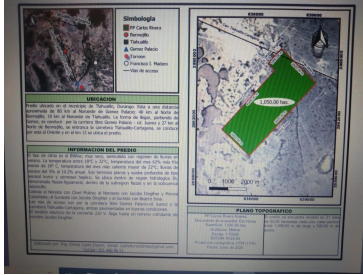

¡ENCONTRAMOS EL LUGAR PERFECTO PARA TI!

www.pinmx.com