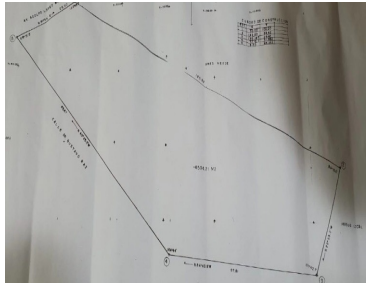

www.pinmx.com