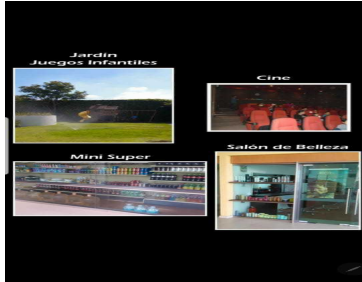

DATOS DEL VENDEDOR

Nombre: reporteslomashouse@gmail.com

Télefono:5630828118

¡ENCONTRAMOS EL LUGAR PERFECTO PARA TI!