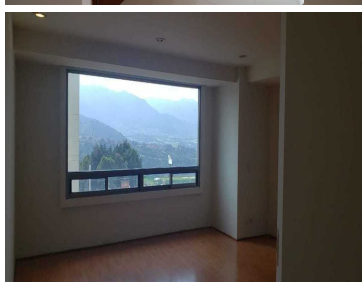

DATOS DEL VENDEDOR

Nombre: reporteslomashouse@gmail.com

Télefono:5630828118

¡ENCONTRAMOS EL LUGAR PERFECTO PARA TI!