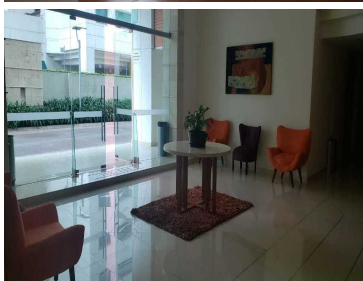

DATOS DEL VENDEDOR

Nombre: reporteslomashouse@gmail.com

Télefono:5630828118

¡ENCONTRAMOS EL LUGAR PERFECTO PARA TI!