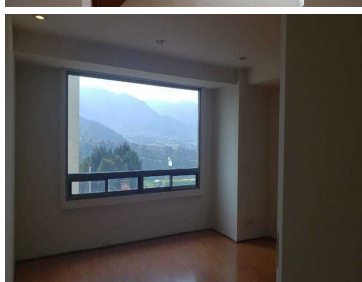

DATOS DEL VENDEDOR

Nombre: reporteslomashouse@gmail.com

Teléfono: 5630828118

¡ENCONTRAMOS EL LUGAR PERFECTO PARA TI!