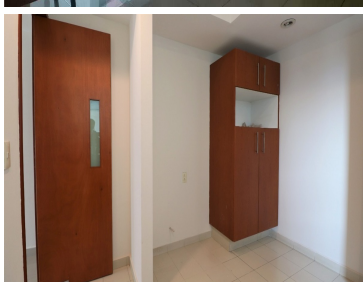

DATOS DEL VENDEDOR

Nombre: reporteslomashouse@gmail.com

Teléfono: 5630828118

¡ENCONTRAMOS EL LUGAR PERFECTO PARA TI!