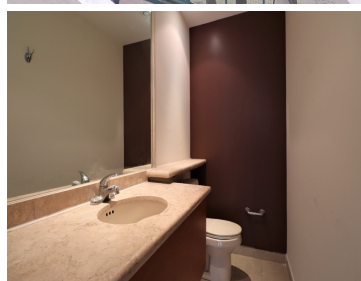

DATOS DEL VENDEDOR

Nombre: reporteslomashouse@gmail.com

Teléfono: 5630828118

¡ENCONTRAMOS EL LUGAR PERFECTO PARA TI!