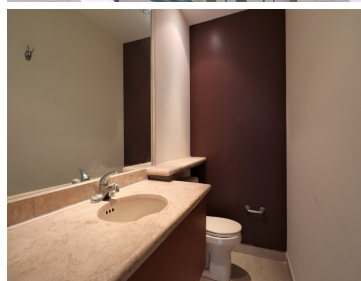

DATOS DEL VENDEDOR

Nombre: reporteslomashouse@gmail.com

Télefono:5630828118

¡ENCONTRAMOS EL LUGAR PERFECTO PARA TI!