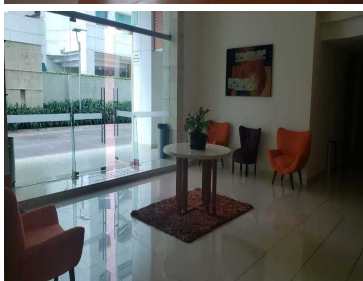

DATOS DEL VENDEDOR

Nombre: reporteslomashouse@gmail.com

Teléfono: 5630828118

¡ENCONTRAMOS EL LUGAR PERFECTO PARA TI!