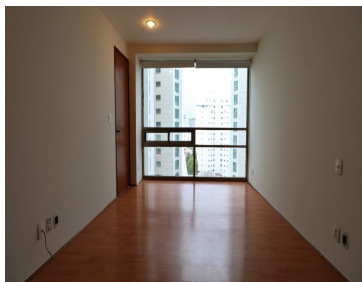

DATOS DEL VENDEDOR

Nombre: reporteslomashouse@gmail.com

Teléfono: 5630828118

¡ENCONTRAMOS EL LUGAR PERFECTO PARA TI!