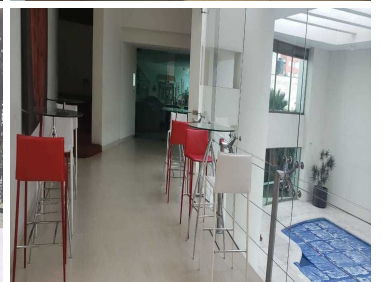

DATOS DEL VENDEDOR

Nombre: reporteslomashouse@gmail.com

Teléfono: 5630828118

¡ENCONTRAMOS EL LUGAR PERFECTO PARA TI!