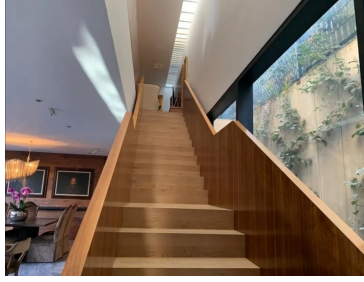

### COMENTARIOS DEL VENDEDOR

Espectacular casa Ecológica y Orgánica, única en la zona. Muy acogedora, excelentes acabados y detalles. Lista para cambiarse! Muy cerca de la casa club. 460 m2 de terreno, 450 m2 de construcción. 3 recámaras, la recámara principal con vestidor, las otras recámaras con baño y walkin closet, 3.5 baños, sala, comedor, cocina equipada, cuarto de juegos, family room, hermoso patio interior con fuente mas jardín, 5 lugares de estacionamiento. EasyBroker ID: EB-GC0850