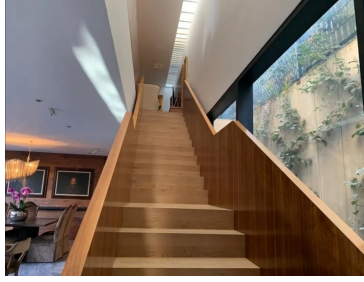

¡ENCONTRAMOS EL LUGAR PERFECTO PARA TI!

www.pinmx.com