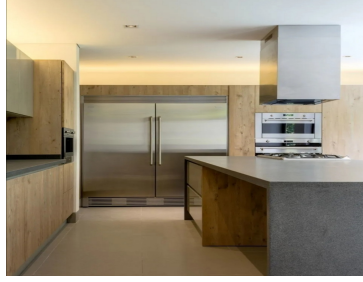

### COMENTARIOS DEL VENDEDOR

Espectacular casa Ecológica y Orgánica, única en la zona. Muy acogedora, excelentes acabados y detalles. Lista para cambiarse! Muy cerca de la casa club. 460 m2 de terreno, 450 m2 de construcción. 3 recámaras, la recámara principal con vestidor, las otras recámaras con baño y walkin closet, 3.5 baños, sala, comedor, cocina equipada, cuarto de juegos, family room, hermoso patio interior con fuente mas jardín, 5 lugares de estacionamiento. EasyBroker ID: EB-GC0850