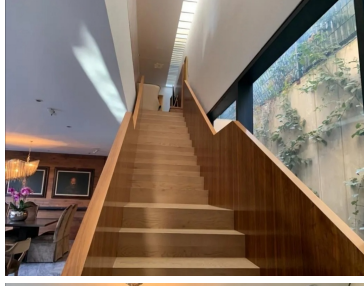

¡ENCONTRAMOS EL LUGAR PERFECTO PARA TI!

www.pinmx.com