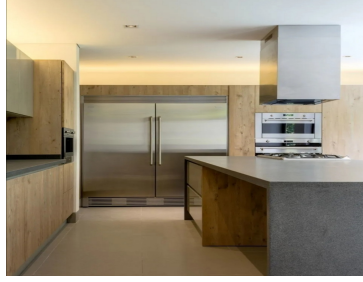

¡ENCONTRAMOS EL LUGAR PERFECTO PARA TI!

www.pinmx.com