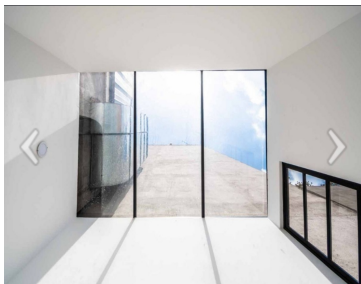

¡ENCONTRAMOS EL LUGAR PERFECTO PARA TI!

www.pinmx.com