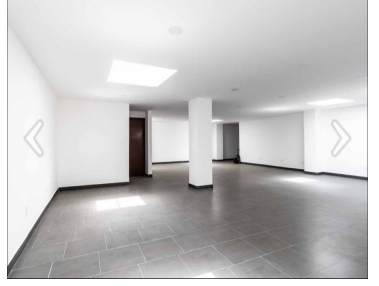

¡ENCONTRAMOS EL LUGAR PERFECTO PARA TI!

www.pinmx.com