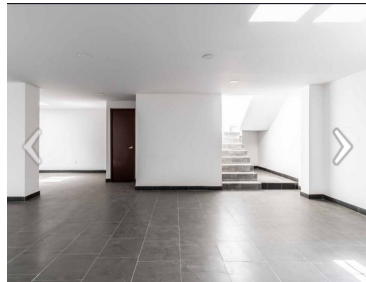

¡ENCONTRAMOS EL LUGAR PERFECTO PARA TI!

www.pinmx.com