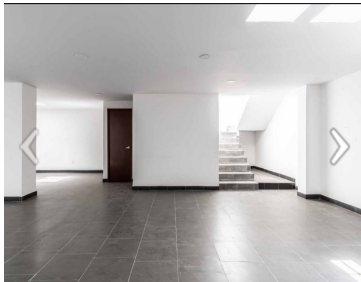

¡ENCONTRAMOS EL LUGAR PERFECTO PARA TI!

www.pinmx.com