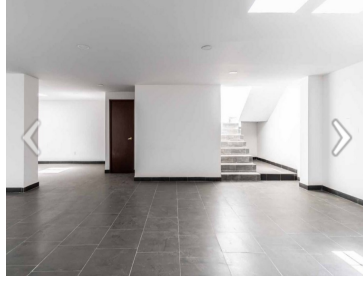

¡ENCONTRAMOS EL LUGAR PERFECTO PARA TI!

www.pinmx.com