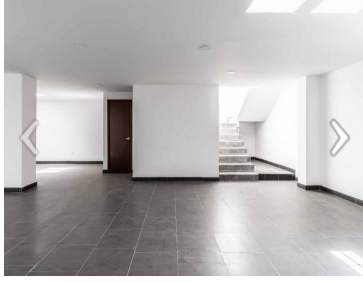

¡ENCONTRAMOS EL LUGAR PERFECTO PARA TI!

www.pinmx.com