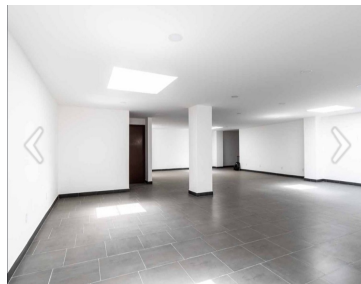

¡ENCONTRAMOS EL LUGAR PERFECTO PARA TI!

www.pinmx.com