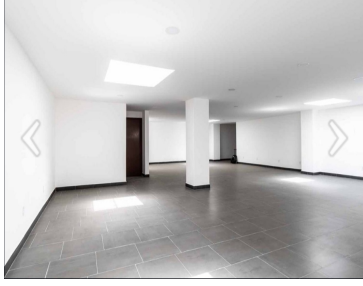

¡ENCONTRAMOS EL LUGAR PERFECTO PARA TI!

www.pinmx.com