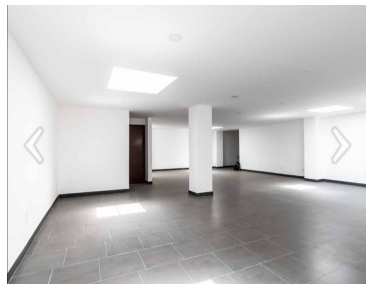

¡ENCONTRAMOS EL LUGAR PERFECTO PARA TI!

www.pinmx.com