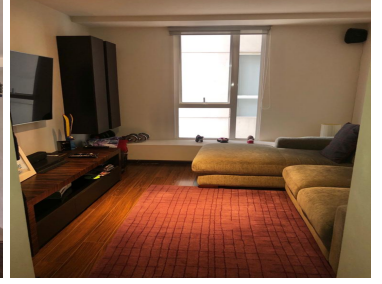

¡ENCONTRAMOS EL LUGAR PERFECTO PARA TI!

www.pinnmx.com