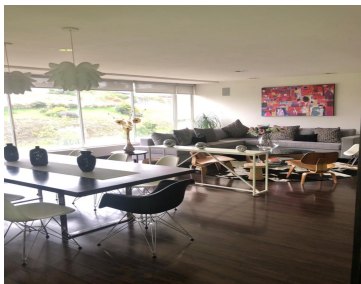

¡ENCONTRAMOS EL LUGAR PERFECTO PARA TI!

www.pinnmx.com