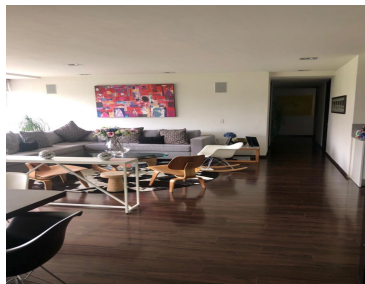

¡ENCONTRAMOS EL LUGAR PERFECTO PARA TI!

www.pinnmx.com