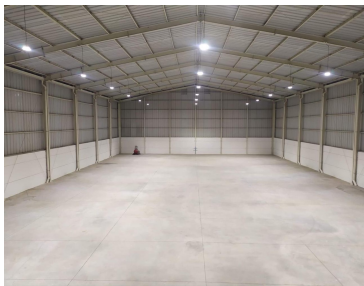

¡ENCONTRAMOS EL LUGAR PERFECTO PARA TI!

www.pinnmx.com