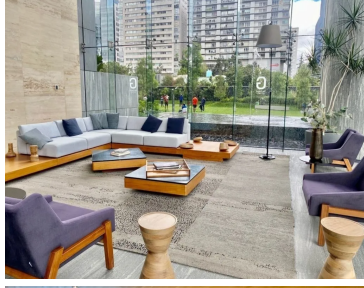

¡ENCONTRAMOS EL LUGAR PERFECTO PARA TI!

www.pinnmx.com