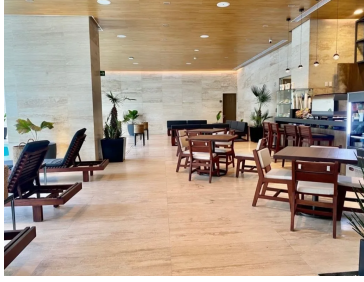

¡ENCONTRAMOS EL LUGAR PERFECTO PARA TI!

www.pinnmx.com