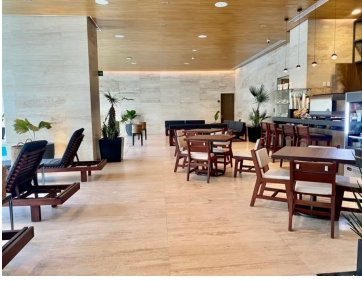

¡ENCONTRAMOS EL LUGAR PERFECTO PARA TI!

www.pinnmx.com