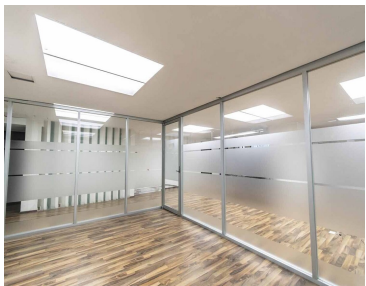

¡ENCONTRAMOS EL LUGAR PERFECTO PARA TI!

www.pinmx.com