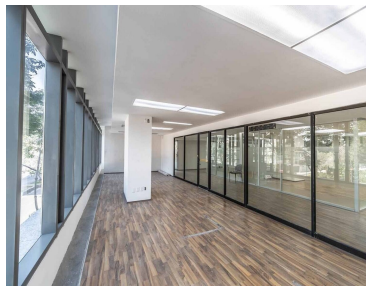

¡ENCONTRAMOS EL LUGAR PERFECTO PARA TI!

www.pinmx.com