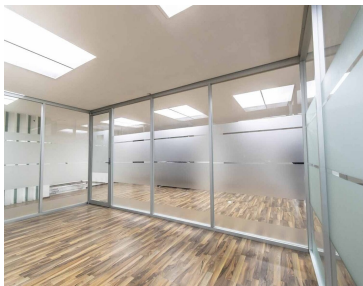

¡ENCONTRAMOS EL LUGAR PERFECTO PARA TI!

www.pinmx.com