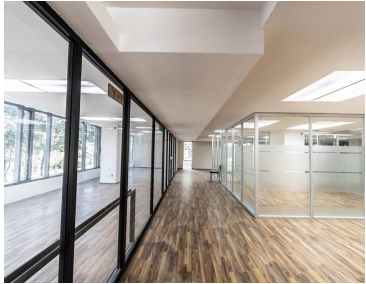

¡ENCONTRAMOS EL LUGAR PERFECTO PARA TI!

www.pinmx.com