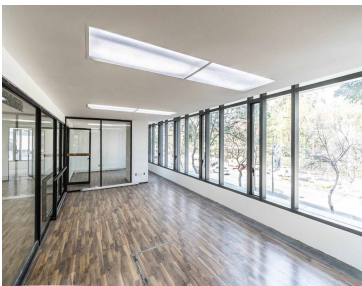

¡ENCONTRAMOS EL LUGAR PERFECTO PARA TI!

www.pinmx.com