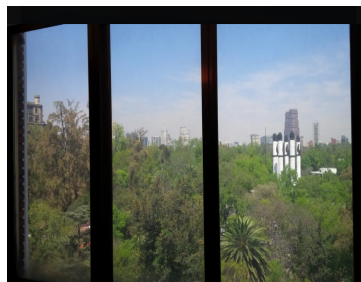

DATOS DEL VENDEDOR

Nombre: reporteslomashouse@gmail.

Télefono:5630828118

¡ENCONTRAMOS EL LUGAR PERFECTO PARA TI!

www.pinmx.com