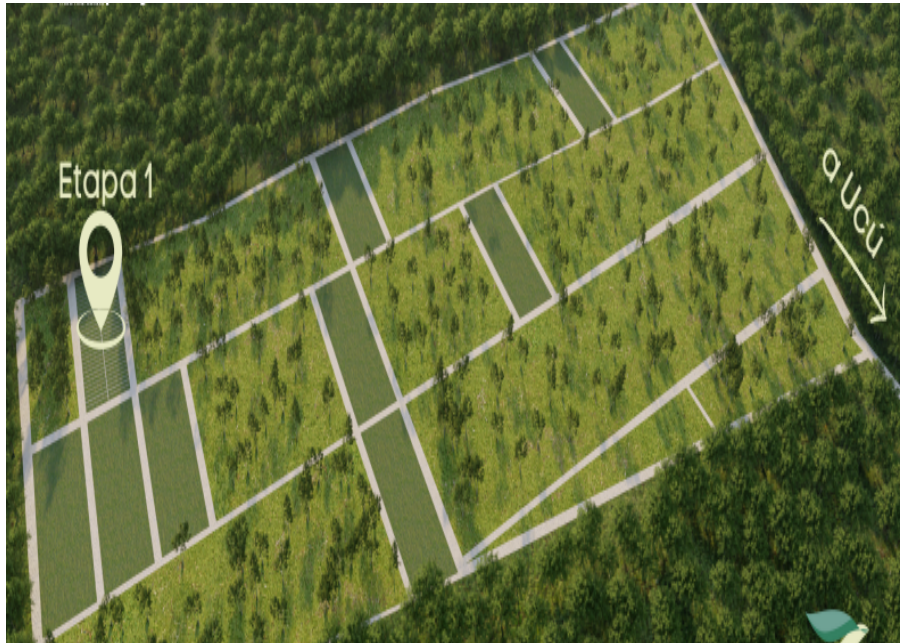

¡ENCONTRAMOS EL LUGAR PERFECTO PARA TI!

Código:
20263

\$ 150,000.00 MXN

¡ENCONTRAMOS EL LUGAR PERFECTO PARA TI!

Lotes patrimoniales en Yucatán

Calle: Col: Yaxche de Peón,
Ucú, Yucatán

COMENTARIOS DEL VENDEDOR

Terrenos semiurbanizados desde 500m2. Tu futuro seguro con incremento patrimonial. Crea tu proyecto de vida a tan solo 5 minutos de Ciudad Caucel, donde podrás encontrar todos los servicios para la vida diaria como centros comerciales, supermercados, escuelas, restaurantes y mucho más. Ubicado en la localidad de Ucú, Yucatán cerca de la Hacienda Yaxché de Peón a 10 minutos de la Ciudad de Mérida. EasyBroker ID: EB-MO8301