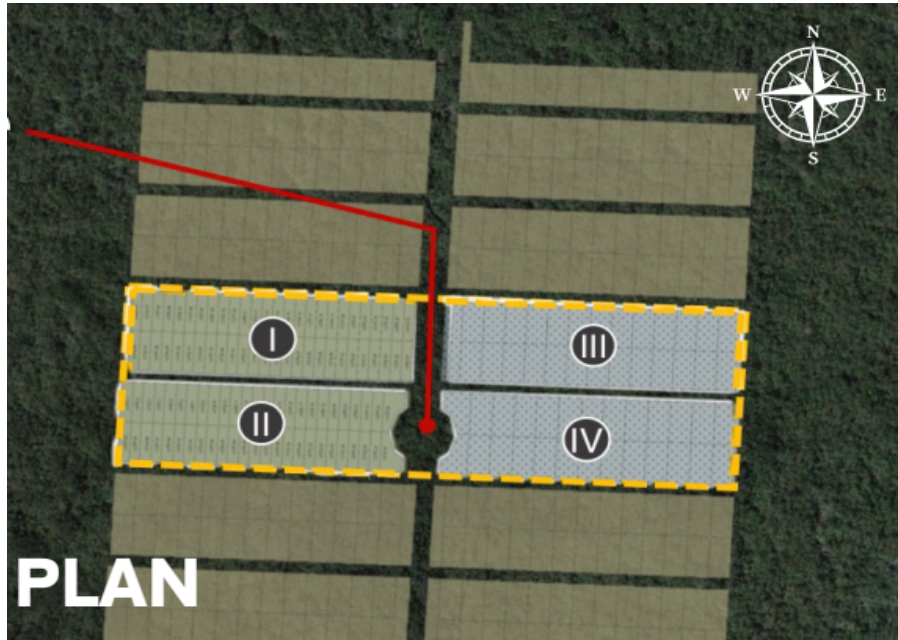

¡ENCONTRAMOS EL LUGAR PERFECTO PARA TI!

Código:
20264

$ 149.00 MXN

¡ENCONTRAMOS EL LUGAR PERFECTO PARA TI!

Terrenos para inversión en Mérida

Calle: Col: Centro Hunucmá,
Hunucmá, Yucatán

COMENTARIOS DEL VENDEDOR

Terrenos residenciales en Yucatán, con la mejor plusvalía. A tan sólo 3 minutos del Parque Científico Tecnológico de Yucatán A 10 minutos de la playa de Chuburná Puerto A 20 minutos de la ciudad de Mérida Desde 400m2. EasyBroker ID: EB-MO8271

DATOS DEL VENDEDOR

Nombre: marybelcabrera@hotmail.com

Teléfono:5635416683

¡ENCONTRAMOS EL LUGAR PERFECTO PARA TI!