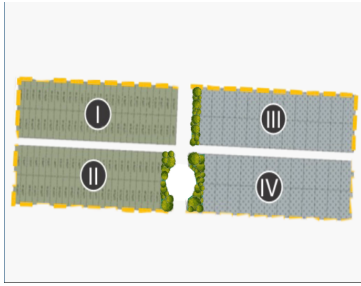

www.pinnmx.com