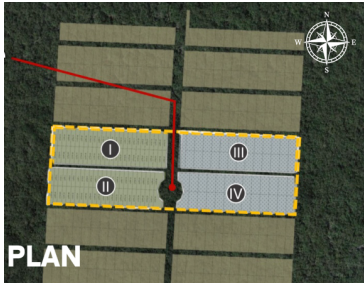

www.pinnmx.com