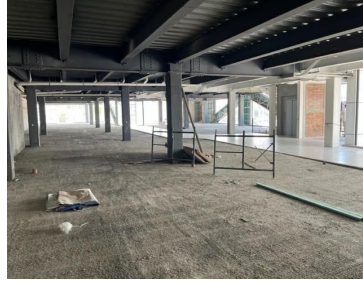

DATOS DEL VENDEDOR

Nombre: gcreavit@gmail.com

Télefono:9616396827

¡ENCONTRAMOS EL LUGAR PERFECTO PARA TI!

www.pinmx.com