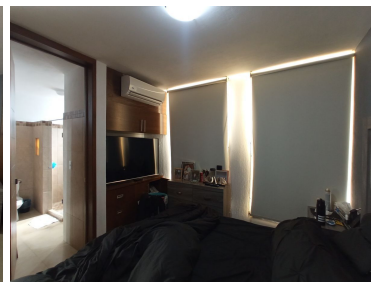

DATOS DEL VENDEDOR

Nombre: Johnnysz06@hotmail.com

Télefono:+523335767817

¡ENCONTRAMOS EL LUGAR PERFECTO PARA TI!

www.pinmx.com