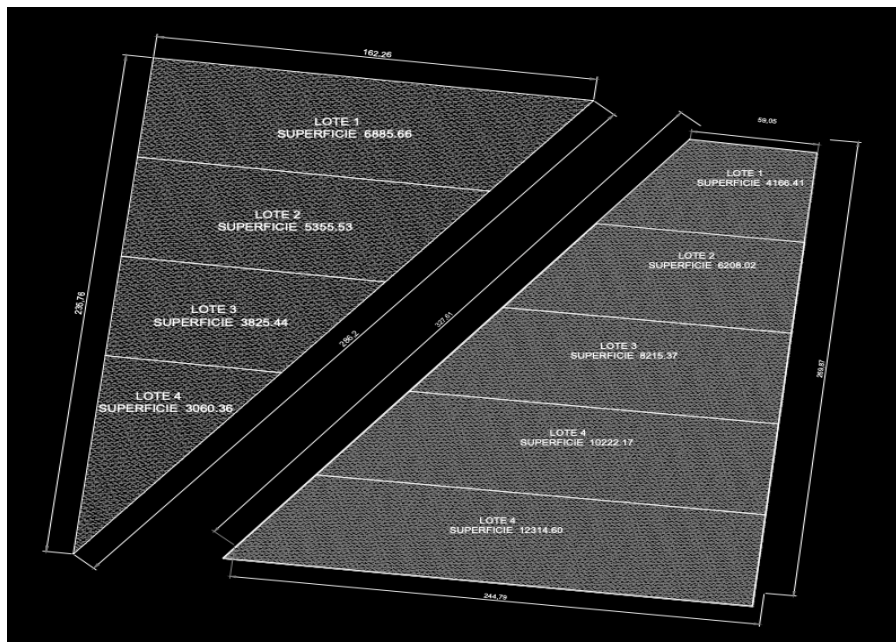

¡ENCONTRAMOS EL LUGAR PERFECTO PARA TI!

Código:  
20279

\$ 360,000.00 MXN

¡ENCONTRAMOS EL LUGAR PERFECTO PARA TI!

### COMENTARIOS DEL VENDEDOR

9 Lotes a pie de carretera destinados al sector industrial, fabricas, bodegas, granjas, etc. Ubicados a un costado del pueblo de Kinchil y Tetiz. A pie de carretera Mérida - Celestún. Precio por m2: \$120 Financiamiento: 12 y 24 meses E: L4 \*Precio y disponibilidad sujeto a cambio sin previo aviso\*. EasyBroker ID: EB-MC4347