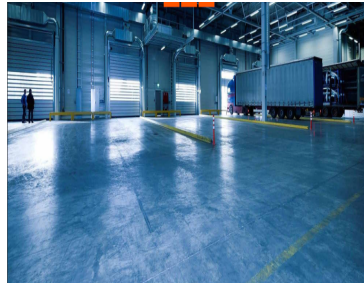

www.pinnmx.com