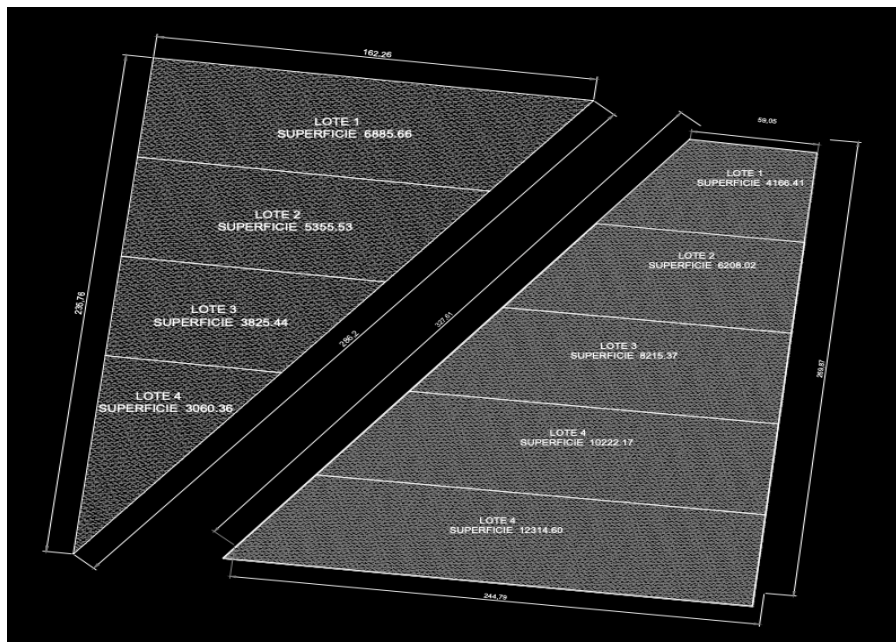

¡ENCONTRAMOS EL LUGAR PERFECTO PARA TI!

Código:
20279

\$ 360,000.00 MXN

¡ENCONTRAMOS EL LUGAR PERFECTO PARA TI!

Terrenos a pie de carretera en Venta en Kinchil Park en Kinchil

Calle: Col: Kinchil,
Kinchil, Yucatán

COMENTARIOS DEL VENDEDOR

9 Lotes a pie de carretera destinados al sector industrial, fabricas, bodegas, granjas, etc. Ubicados a un costado del pueblo de Kinchil y Tetiz. A pie de carretera Mérida - Celestún. Precio por m2: \$120 Financiamiento: 12 y 24 meses E: L4 *Precio y disponibilidad sujeto a cambio sin previo aviso*. EasyBroker ID: EB-MC4347