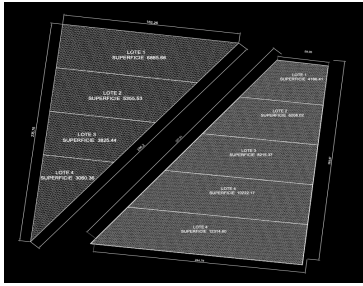

www.pinnmx.com