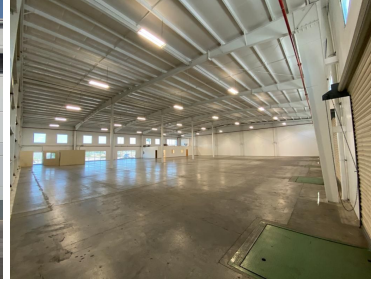

¡ENCONTRAMOS EL LUGAR PERFECTO PARA TI!

www.pinmx.com