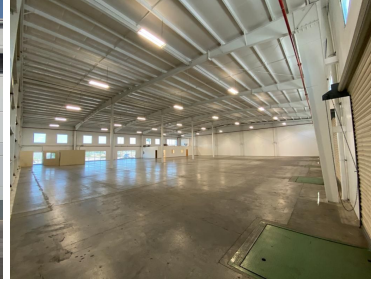

¡ENCONTRAMOS EL LUGAR PERFECTO PARA TI!

www.pinnmx.com